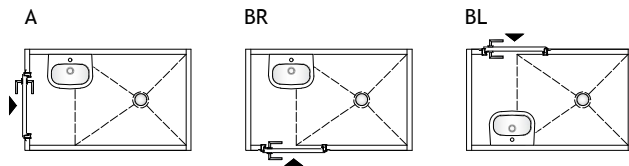

# SanTubemini

Fertigdusche aus GFK / 1550x900x2150 mm

Grundriss

- Alle Maße in mm angegeben
- Lichte Höhe = 2,15 m

## Musterbeispiele möglicher Grundrissvarianten

- weitere Varianten auf Anfrage
- Lage des Eingangs variabel
- Lage, Ausführung und Neubemusterung der Innenausstattung nach vorheriger Absprache (falls abweichend vom Standard)

## Standardausstattung

- **Waschplatz**
  - Keramik-Waschtisch, Breite 450 mm
  - Einhebel-Waschtischmischer mit Zugstangen-Ablaufgarnitur (Hansgrohe Logis)
  - Keramik-Ablage
  - Kristallspiegel 500 x 600 mm
  - Seifenspender 200 ml
  - Wandhaken
  - Steckdose mit Klappdeckel (Jung)
- **Dusche**
  - Einhebel-Brausemischer Unterputz (Hansgrohe Logis)
  - Brauseset mit Brausestange 90 cm (Hansgrohe Crometta 85 Vario)
  - Eckseifenablage
  - Duschvorhang Trevira CS inkl. Vorhangstange
  - Bodenablauf
- **Sonstiges**
  - Badheizkörper mit Elektro-Heizpatrone, Heizleistung 400 W
  - Lüftungsgerät 60 m<sup>3</sup>/h für Wand- oder Deckeneinbau (Limodor compact)
  - Deckenleuchte ø 275 mm mit Präsenzmelder, inkl. LED-Lampe
  - Tür (Türblatt 610 mm) inkl. Stahlzarge (weiß, pulverbeschichtet) und Tür-Drückergarnitur WC (Edelstahl gebürstet)
  - Boden in Fliesenoptik (600 x 300 mm)
  - Abwasserverrohrung in 3-Schichttechnologie (PP/PP-MV/PP), schalldämmend gem. DIN 4109
  - Kalt-/Warmwasserverrohrung 16x2,0 mm 3-Schichtverbundrohr mit 9 mm Dämmung