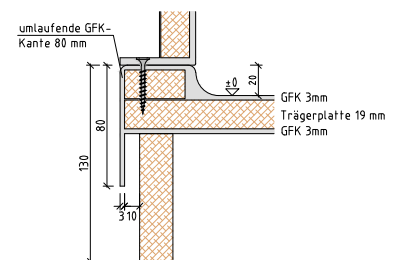

# SanTubemini

Fertigdusche aus GFK / 1550x900x2150 mm

Grundriss

- Alle Maße in mm angegeben
- Lichte Höhe = 2,15 m

## Musterbeispiele möglicher Grundrissvarianten

- weitere Varianten auf Anfrage
- Lage des Eingangs variabel
- Lage, Ausführung und Neubemusterung der Innenausstattung nach vorheriger Absprache (falls abweichend vom Standard)

## Detail Bodenaufbau

## Standardausstattung

- **Waschplatz**
  - Keramik-Waschtisch, Breite 450 mm
  - Einhebel-Waschtischmischer mit Zugstangen-Ablaufgarnitur (Hansgrohe Logis)
  - Keramik-Ablage
  - Kristallspiegel 500 x 600 mm
  - Seifenspender 200 ml
  - Wandhaken
  - Steckdose mit Klappdeckel (Jung)
- **Dusche**
  - Einhebel-Brausemischer Unterputz (Hansgrohe Logis)
  - Brauseset mit Brausestange 90 cm (Hansgrohe Crometta 85 Vario)
  - Eckseifenablage
  - Duschvorhang Trevira CS inkl. Vorhangstange
  - Bodenablauf
- **Sonstiges**
  - Badheizkörper mit Elektro-Heizpatrone, Heizleistung 400 W
  - Lüftungsgerät 60 m<sup>3</sup>/h für Wand- oder Deckeneinbau (Limodor compact)
  - Deckenleuchte ø 275 mm mit Präsenzmelder, inkl. LED-Lampe
  - Tür (Türblatt 610 mm) inkl. Stahlzarge (weiß, pulverbeschichtet) und Tür-Drückergarnitur WC (Edelstahl gebürstet)
  - Boden in Fliesenoptik (600 x 300 mm)
  - Abwasserverrohrung in 3-Schichttechnologie (PP/PP-MV/PP), schalldämmend gem. DIN 4109
  - Kalt-/Warmwasserverrohrung 16x2,0 mm 3-Schichtverbundrohr mit 9 mm Dämmung