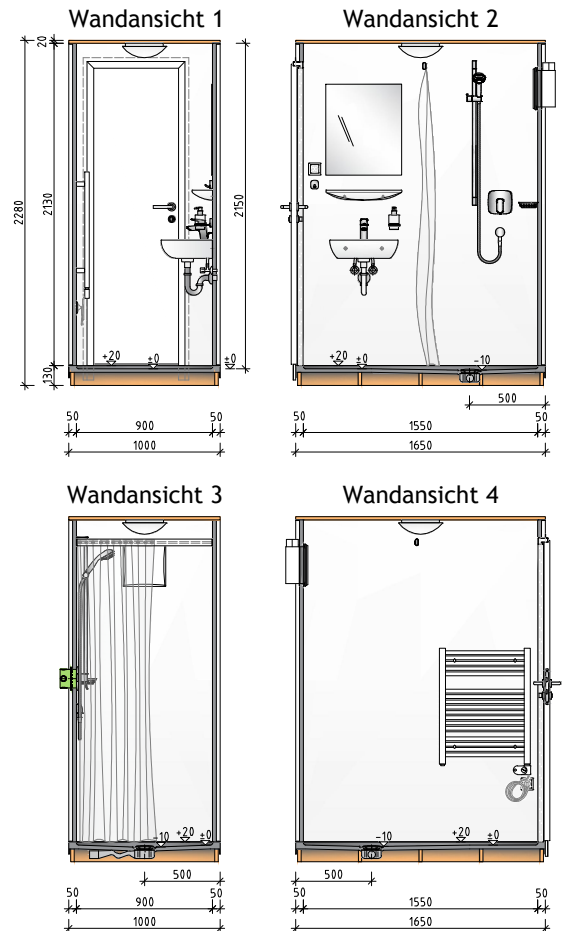

# SanTubemini

Fertigdusche aus GFK / 1550x900x2150 mm

Grundriss

- Alle Maße in mm angegeben
- Lichte Höhe = 2,15 m

## Musterbeispiele möglicher Grundrissvarianten

- weitere Varianten auf Anfrage
- Lage des Eingangs variabel
- Lage, Ausführung und Neubemusterung der Innenausstattung nach vorheriger Absprache (falls abweichend vom Standard)

## Detail Bodenaufbau

## Standardausstattung

- **Waschplatz**
  - Keramik-Waschtisch, Breite 450 mm
  - Einhebel-Waschtischmischer mit Zugstangen-Ablaufgarnitur (Hansgrohe Logis)
  - Keramik-Ablage
  - Kristallspiegel 500 x 600 mm
  - Seifenspender 200 ml
  - Wandhaken
  - Steckdose mit Klappdeckel (Jung)
- **Dusche**
  - Einhebel-Brausemischer Unterputz (Hansgrohe Logis)
  - Brauseset mit Brausestange 90 cm (Hansgrohe Crometta 85 Vario)
  - Eckseifenablage
  - Duschvorhang Trevira CS inkl. Vorhangstange
  - Bodenablauf
- **Sonstiges**
  - Badheizkörper mit Elektro-Heizpatrone, Heizleistung 400 W
  - Lüftungsgerät 60 m<sup>3</sup>/h für Wand- oder Deckeneinbau (Limodor compact)
  - Deckenleuchte ø 275 mm mit Präsenzmelder, inkl. LED-Lampe
  - Tür (Türblatt 610 mm) inkl. Stahlzarge (weiß, pulverbeschichtet) und Tür-Drückergarnitur WC (Edelstahl gebürstet)
  - Boden in Fliesenoptik (600 x 300 mm)
  - Abwasserverrohrung in 3-Schichttechnologie (PP/PP-MV/PP), schalldämmend gem. DIN 4109
  - Kalt-/Warmwasserverrohrung 16x2,0 mm 3-Schichtverbundrohr mit 9 mm Dämmung