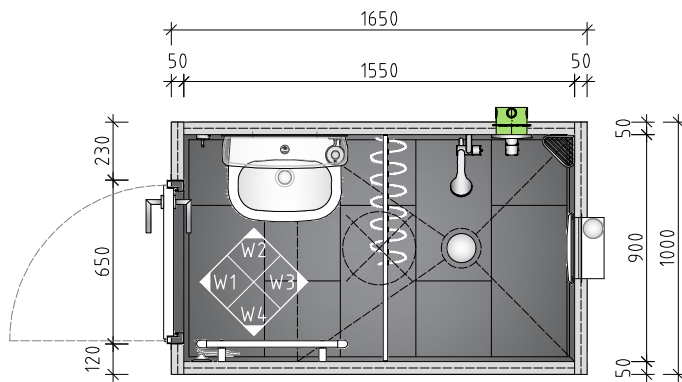

# SanTubemini

Fertigdusche aus GFK / 1550x900x2150 mm

Grundriss

- Alle Maße in mm angegeben
- Lichte Höhe = 2,15 m

## Musterbeispiele möglicher Grundrissvarianten

- weitere Varianten auf Anfrage
- Lage des Eingangs variabel
- Lage, Ausführung und Neubemusterung der Innenausstattung nach vorheriger Absprache (falls abweichend vom Standard)

## Detail Bodenaufbau

## Standardausstattung

- **Waschplatz**
  - Keramik-Waschtisch, Breite 450 mm
  - Einhebel-Waschtischmischer mit Zugstangen-Ablaufgarnitur (Hansgrohe Logis)
  - Keramik-Ablage
  - Kristallspiegel 500 x 600 mm
  - Seifenspender 200 ml
  - Wandhaken
  - Steckdose mit Klappdeckel (Jung)
- **Dusche**
  - Einhebel-Brausemischer Unterputz (Hansgrohe Logis)
  - Brauseset mit Brausestange 90 cm (Hansgrohe Crometta 85 Vario)
  - Eckseifenablage
  - Duschvorhang Trevira CS inkl. Vorhangstange
  - Bodenablauf
- **Sonstiges**
  - Badheizkörper mit Elektro-Heizpatrone, Heizleistung 400 W
  - Lüftungsgerät 60 m<sup>3</sup>/h für Wand- oder Deckeneinbau (Limodor compact)
  - Deckenleuchte ø 275 mm mit Präsenzmelder, inkl. LED-Lampe
  - Tür (Türblatt 610 mm) inkl. Stahlzarge (weiß, pulverbeschichtet) und Tür-Drückergarnitur WC (Edelstahl gebürstet)
  - Boden in Fliesenoptik (600 x 300 mm)
  - Abwasserverrohrung in 3-Schichttechnologie (PP/PP-MV/PP), schalldämmend gem. DIN 4109
  - Kalt-/Warmwasserverrohrung 16x2,0 mm 3-Schichtverbundrohr mit 9 mm Dämmung