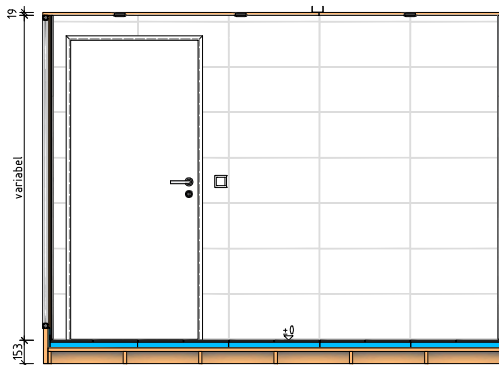

Grundriss (Variante)

Wandansicht 1

Wandansicht 2

Wandansicht 3

Wandansicht 4

- Alle Maße in mm angegeben

Detail Wand-/Bodenaufbau

Ausstattungsvarianten

- Grundriss (Größe/Eingang) variabel ausführbar
- Lage, Ausführung und Neubemusterung der Innenausstattung sowie die Oberflächen der Fliesen und Wandpaneel nach vorheriger Absprache (falls abweichend vom Standard)

Standardausstattung

- **Dusche**
 - Einhebel-Brausemischer Unterputz (Hansgrohe Logis)
 - Brauseset mit Brausestange 90 cm (Hansgrohe Crometta 85 Vario)
 - Eckseifenablage
 - Duschwand "Walk-In"
 - Bodenablauf
- **WC**
 - Tiefspül-WC mit geschlossenem Spülrand, Tiefe 530 mm, inkl. WC-Sitz mit Deckel
 - Papierrollenhalter mit Deckel
 - Ersatzrollenhalter
 - Bürstengarnitur
 - Betätigungsplatte mit 2-Mengen-Spültechnik
- **Waschplatz**
 - Keramik-Waschtisch, Breite 500-600 mm
 - Einhebel-Waschtischmischer mit Zugstangen-Ablaufgarnitur (Hansgrohe Logis)
 - Keramik-Ablage
 - Kristallspiegel
 - Seifenspender 200 ml
 - Wandhaken
 - Steckdose mit Klappdeckel (Jung)
- **Sonstiges**
 - Badheizkörper mit Elektro-Heizpatrone, Heizleistung 400 W
 - Lüftungsgerät 60 m³/h für Wand- oder Deckeneinbau (Limodor compact)
 - Einbaudownlights ø 80 mm, inkl. LED-Lampe 7 W
 - Tür (Türblatt 610/735/860/985 mm) inkl. Umfassungszarge (weiß) und Tür-Drückergarnitur WC (Edelstahl gebürstet)
 - Boden gefliest 60x30 cm, Duschbereich 5x5 cm, Farbe anthrazit
 - Wandpaneel in Fliesenoptik (60x30 cm, weiß) bzw. Sichtbetonoptik (grau)
 - Abwasserrohr in 3-Schichttechnologie (PP/PP-MV/PP), schalldämmend gem. DIN 4109
 - Kalt-/Warmwasserrohr 16x2,0 mm 3-Schichtverbundrohr mit 9 mm Dämmung