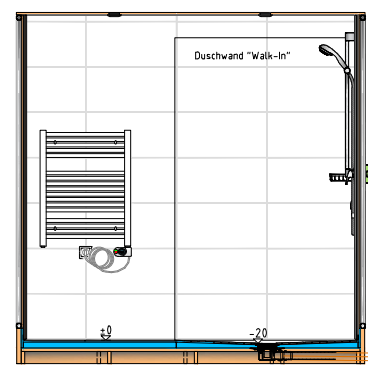

Grundriss (Variante)

Wandansicht 1

Wandansicht 2

Wandansicht 3

Wandansicht 4

- Alle Maße in mm angegeben

Detail Wand-/Bodenaufbau

Ausstattungsvarianten

- Grundriss (Größe/Eingang) variabel ausführbar
- Lage, Ausführung und Neubemusterung der Innenausstattung sowie die Oberflächen der Fliesen und Wandpaneel nach vorheriger Absprache (falls abweichend vom Standard)

Standardausstattung

- **Dusche**
 - Einhebel-Brausemischer Unterputz (Hansgrohe Logis)
 - Brauseset mit Brausestange 90 cm (Hansgrohe Crometta 85 Vario)
 - Eckseifenablage
 - Duschwand "Walk-In"
 - Bodenablauf
- **WC**
 - Tiefspül-WC mit geschlossenem Spülrand, Tiefe 530 mm, inkl. WC-Sitz mit Deckel
 - Papierrollenhalter mit Deckel
 - Ersatzrollenhalter
 - Bürstengarnitur
 - Betätigungsplatte mit 2-Mengen-Spültechnik
- **Waschplatz**
 - Keramik-Waschtisch, Breite 500-600 mm
 - Einhebel-Waschtischmischer mit Zugstangen-Ablaufgarnitur (Hansgrohe Logis)
 - Keramik-Ablage
 - Kristallspiegel
 - Seifenspender 200 ml
 - Wandhaken
 - Steckdose mit Klappdeckel (Jung)
- **Sonstiges**
 - Badheizkörper mit Elektro-Heizpatrone, Heizleistung 400 W
 - Lüftungsgerät 60 m³/h für Wand- oder Deckeneinbau (Limodor compact)
 - Einbaudownlights ø 80 mm, inkl. LED-Lampe 7 W
 - Tür (Türblatt 610/735/860/985 mm) inkl. Umfassungszarge (weiß) und Tür-Drückergarnitur WC (Edelstahl gebürstet)
 - Boden gefliest 60x30 cm, Duschbereich 5x5 cm, Farbe anthrazit
 - Wandpaneel in Fliesenoptik (60x30 cm, weiß) bzw. Sichtbetonoptik (grau)
 - Abwasserrohr in 3-Schichttechnologie (PP/PP-MV/PP), schalldämmend gem. DIN 4109
 - Kalt-/Warmwasserrohr 16x2,0 mm 3-Schichtverbundrohr mit 9 mm Dämmung