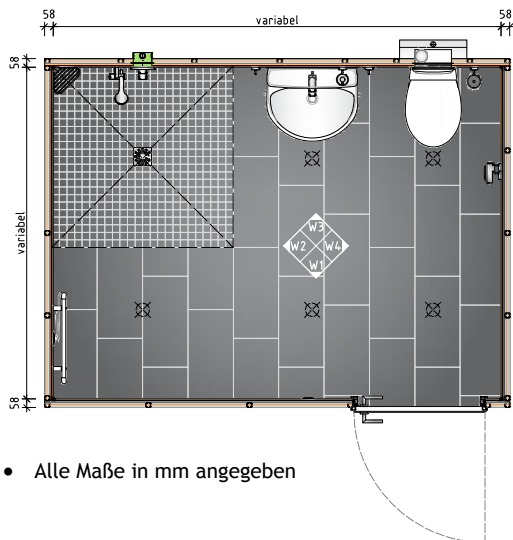

Grundriss (Variante)

Wandansicht 1

Wandansicht 2

Wandansicht 3

Wandansicht 4

- Alle Maße in mm angegeben

Detail Wand-/Bodenaufbau

Ausstattungsvarianten

- Grundriss (Größe/Eingang) variabel ausführbar
- Lage, Ausführung und Neubemusterung der Innenausstattung sowie die Oberflächen der Fliesen und Wandpaneel nach vorheriger Absprache (falls abweichend vom Standard)

Standardausstattung

- **Dusche**
 - Einhebel-Brausemischer Unterputz (Hansgrohe Logis)
 - Brauseset mit Brausestange 90 cm (Hansgrohe Crometta 85 Vario)
 - Eckseifenablage
 - Duschwand "Walk-In"
 - Bodenablauf
- **WC**
 - Tiefspül-WC mit geschlossenem Spülrand, Tiefe 530 mm, inkl. WC-Sitz mit Deckel
 - Papierrollenhalter mit Deckel
 - Ersatzrollenhalter
 - Bürstengarnitur
 - Betätigungsplatte mit 2-Mengen-Spültechnik
- **Waschplatz**
 - Keramik-Waschtisch, Breite 500-600 mm
 - Einhebel-Waschtischmischer mit Zugstangen-Ablaufgarnitur (Hansgrohe Logis)
 - Keramik-Ablage
 - Kristallspiegel
 - Seifenspender 200 ml
 - Wandhaken
 - Steckdose mit Klappdeckel (Jung)
- **Sonstiges**
 - Badheizkörper mit Elektro-Heizpatrone, Heizleistung 400 W
 - Lüftungsgerät 60 m³/h für Wand- oder Deckeneinbau (Limodor compact)
 - Einbaudownlights ø 80 mm, inkl. LED-Lampe 7 W
 - Tür (Türblatt 610/735/860/985 mm) inkl. Umfassungszarge (weiß) und Tür-Drückergarnitur WC (Edelstahl gebürstet)
 - Boden gefliest 60x30 cm, Duschbereich 5x5 cm, Farbe anthrazit
 - Wandpaneel in Fliesenoptik (60x30 cm, weiß) bzw. Sichtbetonoptik (grau)
 - Abwasserrohr in 3-Schichttechnologie (PP/PP-MV/PP), schalldämmend gem. DIN 4109
 - Kalt-/Warmwasserrohr 16x2,0 mm 3-Schichtverbundrohr mit 9 mm Dämmung