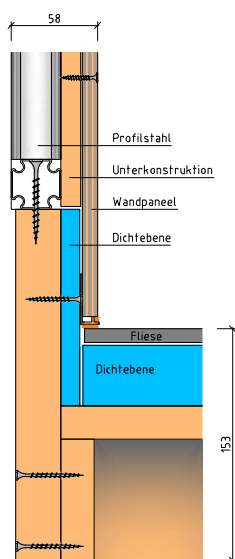

Grundriss (Variante)

Wandansicht 1

Wandansicht 2

Wandansicht 3

Wandansicht 4

- Alle Maße in mm angegeben

Detail Wand-/Bodenaufbau

Ausstattungsvarianten

- Grundriss (Größe/Eingang) variabel ausführbar
- Lage, Ausführung und Neubemusterung der Innenausstattung sowie die Oberflächen der Fliesen und Wandpaneel nach vorheriger Absprache (falls abweichend vom Standard)

Standardausstattung

- **Dusche**
 - Einhebel-Brausemischer Unterputz (Hansgrohe Logis)
 - Brauseset mit Brausestange 90 cm (Hansgrohe Crometta 85 Vario)
 - Eckseifenablage
 - Duschwand "Walk-In"
 - Bodenablauf
- **WC**
 - Tiefspül-WC mit geschlossenem Spülrand, Tiefe 530 mm, inkl. WC-Sitz mit Deckel
 - Papierrollenhalter mit Deckel
 - Ersatzrollenhalter
 - Bürstengarnitur
 - Betätigungsplatte mit 2-Mengen-Spültechnik
- **Waschplatz**
 - Keramik-Waschtisch, Breite 500-600 mm
 - Einhebel-Waschtischmischer mit Zugstangen-Ablaufgarnitur (Hansgrohe Logis)
 - Keramik-Ablage
 - Kristallspiegel
 - Seifenspender 200 ml
 - Wandhaken
 - Steckdose mit Klappdeckel (Jung)
- **Sonstiges**
 - Badheizkörper mit Elektro-Heizpatrone, Heizleistung 400 W
 - Lüftungsgerät 60 m³/h für Wand- oder Deckeneinbau (Limodor compact)
 - Einbaudownlights ø 80 mm, inkl. LED-Lampe 7 W
 - Tür (Türblatt 610/735/860/985 mm) inkl. Umfassungszarge (weiß) und Tür-Drückergarnitur WC (Edelstahl gebürstet)
 - Boden gefliest 60x30 cm, Duschbereich 5x5 cm, Farbe anthrazit
 - Wandpaneel in Fliesenoptik (60x30 cm, weiß) bzw. Sichtbetonoptik (grau)
 - Abwasserrohr in 3-Schichttechnologie (PP/PP-MV/PP), schalldämmend gem. DIN 4109
 - Kalt-/Warmwasserrohr 16x2,0 mm 3-Schichtverbundrohr mit 9 mm Dämmung