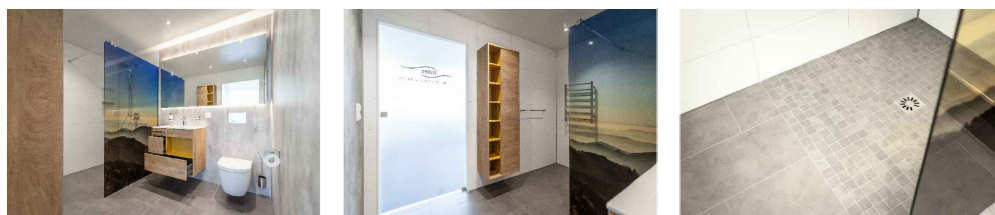

- Grundriss (Größe/Eingang) variabel ausführbar
- Lage, Ausführung und Neubemusterung der Innenausstattung sowie die Oberflächen der Fliesen und Wandpaneel nach vorheriger Absprache (falls abweichend vom Standard)

Standardausstattung

- **Dusche**
 - Einhebel-Brausemischer Unterputz (Hansgrohe Logis)
 - Brauseset mit Brausestange 90 cm (Hansgrohe Crometta 85 Vario)
 - Eckseifenablage
 - Duschwand "Walk-In"
 - Bodenablauf
- **WC**
 - Tiefspül-WC mit geschlossenem Spülrand, Tiefe 530 mm, inkl. WC-Sitz mit Deckel
 - Papierrollenhalter mit Deckel
 - Ersatzrollenhalter
 - Bürstengarnitur
 - Betätigungsplatte mit 2-Mengen-Spültechnik
- **Waschplatz**
 - Keramik-Waschtisch, Breite 500-600 mm
 - Einhebel-Waschtischmischer mit Zugstangen-Ablaufgarnitur (Hansgrohe Logis)
 - Keramik-Ablage
 - Kristallspiegel
 - Seifenspender 200 ml
 - Wandhaken
 - Steckdose mit Klappdeckel (Jung)
- **Sonstiges**
 - Badheizkörper mit Elektro-Heizpatrone, Heizleistung 400 W
 - Lüftungsgerät 60 m³/h für Wand- oder Deckeneinbau (Limodor compact)
 - Einbaudownlights ø 80 mm, inkl. LED-Lampe 7 W
 - Tür (Türblatt 610/735/860/985 mm) inkl. Umfassungszarge (weiß) und Tür-Drückergarnitur WC (Edelstahl gebürstet)
 - Boden gefliest 60x30 cm, Duschbereich 5x5 cm, Farbe anthrazit
 - Wandpaneel in Fliesenoptik (60x30 cm, weiß) bzw. Sichtbetonoptik (grau)
 - Abwasserrohr in 3-Schichttechnologie (PP/PP-MV/PP), schalldämmend gem. DIN 4109
 - Kalt-/Warmwasserrohr 16x2,0 mm 3-Schichtverbundrohr mit 9 mm Dämmung