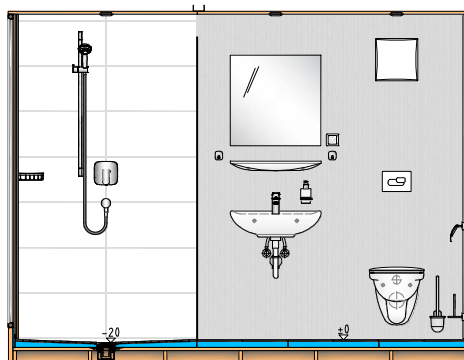

Grundriss (Variante)

Wandansicht 1

Wandansicht 2

Wandansicht 3

Wandansicht 4

- Alle Maße in mm angegeben

Detail Wand-/Bodenaufbau

Ausstattungsvarianten

- Grundriss (Größe/Eingang) variabel ausführbar
- Lage, Ausführung und Neubemusterung der Innenausstattung sowie die Oberflächen der Fliesen und Wandpaneel nach vorheriger Absprache (falls abweichend vom Standard)

Standardausstattung

- **Dusche**
 - Einhebel-Brausemischer Unterputz (Hansgrohe Logis)
 - Brauseset mit Brausestange 90 cm (Hansgrohe Crometta 85 Vario)
 - Eckseifenablage
 - Duschwand "Walk-In"
 - Bodenablauf
- **WC**
 - Tiefspül-WC mit geschlossenem Spülrand, Tiefe 530 mm, inkl. WC-Sitz mit Deckel
 - Papierrollenhalter mit Deckel
 - Ersatzrollenhalter
 - Bürstengarnitur
 - Betätigungsplatte mit 2-Mengen-Spültechnik
- **Waschplatz**
 - Keramik-Waschtisch, Breite 500-600 mm
 - Einhebel-Waschtischmischer mit Zugstangen-Ablaufgarnitur (Hansgrohe Logis)
 - Keramik-Ablage
 - Kristallspiegel
 - Seifenspender 200 ml
 - Wandhaken
 - Steckdose mit Klappdeckel (Jung)
- **Sonstiges**
 - Badheizkörper mit Elektro-Heizpatrone, Heizleistung 400 W
 - Lüftungsgerät 60 m³/h für Wand- oder Deckeneinbau (Limodor compact)
 - Einbaudownlights ø 80 mm, inkl. LED-Lampe 7 W
 - Tür (Türblatt 610/735/860/985 mm) inkl. Umfassungszarge (weiß) und Tür-Drückergarnitur WC (Edelstahl gebürstet)
 - Boden gefliest 60x30 cm, Duschbereich 5x5 cm, Farbe anthrazit
 - Wandpaneel in Fliesenoptik (60x30 cm, weiß) bzw. Sichtbetonoptik (grau)
 - Abwasserrohr in 3-Schichttechnologie (PP/PP-MV/PP), schalldämmend gem. DIN 4109
 - Kalt-/Warmwasserrohr 16x2,0 mm 3-Schichtverbundrohr mit 9 mm Dämmung