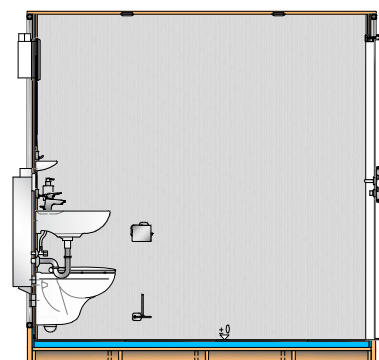

Grundriss (Variante)

Wandansicht 1

Wandansicht 2

Wandansicht 3

Wandansicht 4

- Alle Maße in mm angegeben

Detail Wand-/Bodenaufbau

Ausstattungsvarianten

- Grundriss (Größe/Eingang) variabel ausführbar
- Lage, Ausführung und Neubemusterung der Innenausstattung sowie die Oberflächen der Fliesen und Wandpaneel nach vorheriger Absprache (falls abweichend vom Standard)

Standardausstattung

- **Dusche**
 - Einhebel-Brausemischer Unterputz (Hansgrohe Logis)
 - Brauseset mit Brausestange 90 cm (Hansgrohe Crometta 85 Vario)
 - Eckseifenablage
 - Duschwand "Walk-In"
 - Bodenablauf
- **WC**
 - Tiefspül-WC mit geschlossenem Spülrand, Tiefe 530 mm, inkl. WC-Sitz mit Deckel
 - Papierrollenhalter mit Deckel
 - Ersatzrollenhalter
 - Bürstengarnitur
 - Betätigungsplatte mit 2-Mengen-Spültechnik
- **Waschplatz**
 - Keramik-Waschtisch, Breite 500-600 mm
 - Einhebel-Waschtischmischer mit Zugstangen-Ablaufgarnitur (Hansgrohe Logis)
 - Keramik-Ablage
 - Kristallspiegel
 - Seifenspender 200 ml
 - Wandhaken
 - Steckdose mit Klappdeckel (Jung)
- **Sonstiges**
 - Badheizkörper mit Elektro-Heizpatrone, Heizleistung 400 W
 - Lüftungsgerät 60 m³/h für Wand- oder Deckeneinbau (Limodor compact)
 - Einbaudownlights ø 80 mm, inkl. LED-Lampe 7 W
 - Tür (Türblatt 610/735/860/985 mm) inkl. Umfassungszarge (weiß) und Tür-Drückergarnitur WC (Edelstahl gebürstet)
 - Boden gefliest 60x30 cm, Duschbereich 5x5 cm, Farbe anthrazit
 - Wandpaneel in Fliesenoptik (60x30 cm, weiß) bzw. Sichtbetonoptik (grau)
 - Abwasserrohr in 3-Schichttechnologie (PP/PP-MV/PP), schalldämmend gem. DIN 4109
 - Kalt-/Warmwasserrohr 16x2,0 mm 3-Schichtverbundrohr mit 9 mm Dämmung