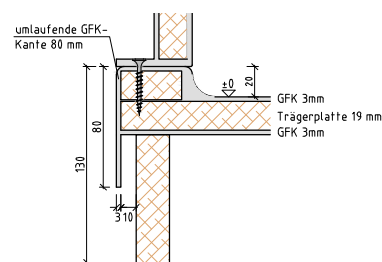

SanTubemaxi

Fertigbad aus GFK / 2150x1100x2150 mm

Europäische Sanitärzellentechnik

Grundriss

- Alle Maße in mm angegeben
- Lichte Höhe = 2,15 m

Wandansicht 3

Wandansicht 4

Musterbeispiele möglicher Grundrissvarianten

- weitere Varianten auf Anfrage
- Lage des Eingangs variabel
- Lage, Ausführung und Neubemusterung der Innenausstattung nach vorheriger Absprache (falls abweichend vom Standard)

Detail Bodenaufbau

Standard-Ausstattung

- **Dusche**
 - Unterputzarmatur (Hansgrohe Logis)
 - Brausekopf (Hansgrohe Cromo 1-jet)
 - Eckseifenablage
 - Duschvorhang inkl. Vorhangstange
 - Bodenablauf
- **WC**
 - Tiefspül-WC mit geschlossenem Spülrand, Tiefe 530 mm, inkl. WC-Sitz mit Deckel
 - Papierrollenhalter
 - Ersatzrollenhalter
 - Bürstengarnitur
 - Betätigungsplatte mit 2-Mengen-Spültechnik
- **Waschplatz**
 - Keramik-Waschtisch, Breite 500 mm
 - Armatur (Hansgrohe Logis)
 - Keramik-Ablage
 - Kristallspiegel
 - Seifenspender
 - Wandhaken
 - Steckdose (Jung)
- **Sonstiges**
 - Heizkörper mit Elektro-Heizpatrone (Heizleistung 400 W)
 - Lüftungsgerät für Wand- oder Deckeneinbau (Limodor compact)
 - Deckenleuchte \varnothing 275 mm mit Präsenzmelder inkl. LED-Lampe
 - Tür (Türblatt 610 mm) inkl. Stahlzarge (weiß, pulverbeschichtet) und Tür-Drückergarnitur WC (Edelstahl gebürstet)
 - Boden in Fliesenoptik (600x300 mm)
 - Abwassererrohrung in dB20
 - Kalt-/Warmwassererrohrung 16x2,0 mm 3-Schichtverbundrohr mit 9 mm Dämmung