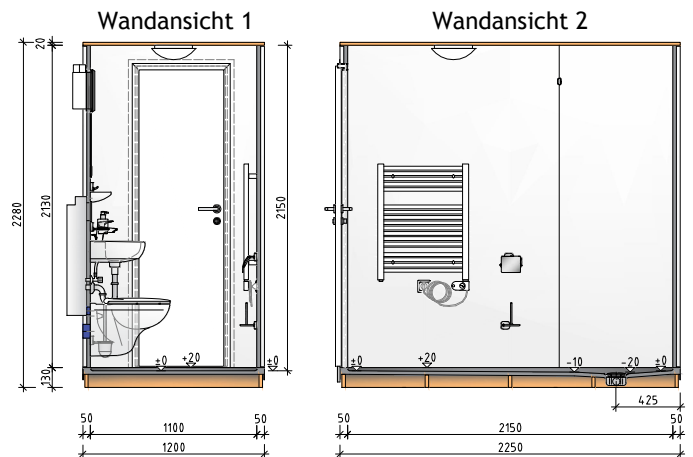

# SanTubemaxi

Fertigbad aus GFK / 2150x1100x2150 mm

**estec**  
Europäische Sanitärzellentechnik

Grundriss

- Alle Maße in mm angegeben
- Lichte Höhe = 2,15 m

Wandansicht 3

Wandansicht 4

## Musterbeispiele möglicher Grundrissvarianten

## Detail Bodenaufbau

- weitere Varianten auf Anfrage
- Lage des Eingangs variabel
- Lage, Ausführung und Neubemusterung der Innenausstattung nach vorheriger Absprache (falls abweichend vom Standard)

## Standard-Ausstattung

- **Dusche**
  - Unterputzarmatur (Hansgrohe Logis)
  - Brausekopf (Hansgrohe Cromo 1-jet)
  - Eckseifenablage
  - Duschvorhang inkl. Vorhangstange
  - Bodenablauf
- **WC**
  - Tiefspül-WC mit geschlossenem Spülrand, Tiefe 530 mm, inkl. WC-Sitz mit Deckel
  - Papierrollenhalter
  - Ersatzrollenhalter
  - Bürstengarnitur
  - Betätigungsplatte mit 2-Mengen-Spültechnik
- **Waschplatz**
  - Keramik-Waschtisch, Breite 500 mm
  - Armatur (Hansgrohe Logis)
  - Keramik-Ablage
  - Kristallspiegel
  - Seifenspender
  - Wandhaken
  - Steckdose (Jung)
- **Sonstiges**
  - Heizkörper mit Elektro-Heizpatrone (Heizleistung 400 W)
  - Lüftungsgerät für Wand- oder Deckeneinbau (Limodor compact)
  - Deckenleuchte  $\varnothing$  275 mm mit Präsenzmelder inkl. LED-Lampe
  - Tür (Türblatt 610 mm) inkl. Stahlzarge (weiß, pulverbeschichtet) und Tür-Drückergarnitur WC (Edelstahl gebürstet)
  - Boden in Fliesenoptik (600x300 mm)
  - Abwassererrohrung in dB20
  - Kalt-/Warmwassererrohrung 16x2,0 mm 3-Schichtverbundrohr mit 9 mm Dämmung