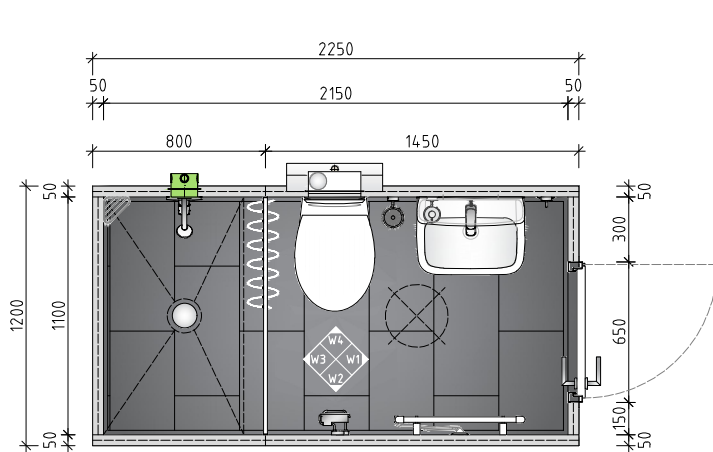

# SanTubemaxi

Fertigbad aus GFK / 2150x1100x2150 mm

**estec**  
Europäische Sanitärzellentechnik

Grundriss

- Alle Maße in mm angegeben
- Lichte Höhe = 2,15 m

Wandansicht 3

Wandansicht 4

## Musterbeispiele möglicher Grundrissvarianten

## Detail Bodenaufbau

- weitere Varianten auf Anfrage
- Lage des Eingangs variabel
- Lage, Ausführung und Neubemusterung der Innenausstattung nach vorheriger Absprache (falls abweichend vom Standard)

## Standard-Ausstattung

- **Dusche**
  - Unterputzarmatur (Hansgrohe Logis)
  - Brausekopf (Hansgrohe Cromo 1-jet)
  - Eckseifenablage
  - Duschvorhang inkl. Vorhangstange
  - Bodenablauf
- **WC**
  - Tiefspül-WC mit geschlossenem Spülrand, Tiefe 530 mm, inkl. WC-Sitz mit Deckel
  - Papierrollenhalter
  - Ersatzrollenhalter
  - Bürstengarnitur
  - Betätigungsplatte mit 2-Mengen-Spültechnik
- **Waschplatz**
  - Keramik-Waschtisch, Breite 500 mm
  - Armatur (Hansgrohe Logis)
  - Keramik-Ablage
  - Kristallspiegel
  - Seifenspender
  - Wandhaken
  - Steckdose (Jung)
- **Sonstiges**
  - Heizkörper mit Elektro-Heizpatrone (Heizleistung 400 W)
  - Lüftungsgerät für Wand- oder Deckeneinbau (Limodor compact)
  - Deckenleuchte  $\varnothing$  275 mm mit Präsenzmelder inkl. LED-Lampe
  - Tür (Türblatt 610 mm) inkl. Stahlzarge (weiß, pulverbeschichtet) und Tür-Drückergarnitur WC (Edelstahl gebürstet)
  - Boden in Fliesenoptik (600x300 mm)
  - Abwassererrohrung in dB20
  - Kalt-/Warmwassererrohrung 16x2,0 mm 3-Schichtverbundrohr mit 9 mm Dämmung