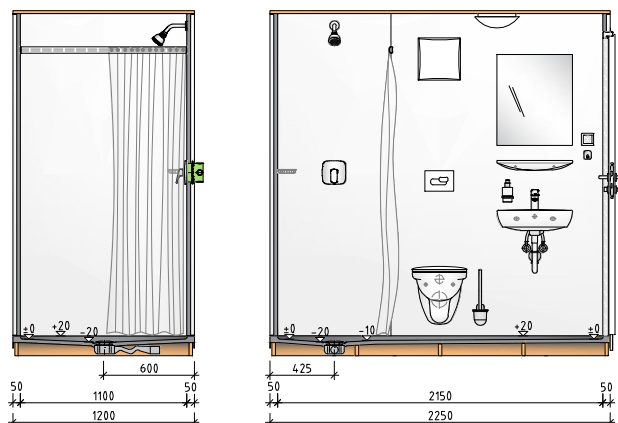

SanTubemaxi

Fertigbad aus GFK / 2150x1100x2150 mm

Europäische Sanitärzellentechnik

Grundriss

- Alle Maße in mm angegeben
- Lichte Höhe = 2,15 m

Wandansicht 3

Wandansicht 4

Musterbeispiele möglicher Grundrissvarianten

- weitere Varianten auf Anfrage
- Lage des Eingangs variabel
- Lage, Ausführung und Neubemusterung der Innenausstattung nach vorheriger Absprache (falls abweichend vom Standard)

Detail Bodenaufbau

Standard-Ausstattung

- **Dusche**
 - Unterputzarmatur (Hansgrohe Logis)
 - Brausekopf (Hansgrohe Cromo 1-jet)
 - Eckseifenablage
 - Duschvorhang inkl. Vorhangstange
 - Bodenablauf
- **WC**
 - Tiefspül-WC mit geschlossenem Spülrand, Tiefe 530 mm, inkl. WC-Sitz mit Deckel
 - Papierrollenhalter
 - Ersatzrollenhalter
 - Bürstengarnitur
 - Betätigungsplatte mit 2-Mengen-Spültechnik
- **Waschplatz**
 - Keramik-Waschtisch, Breite 500 mm
 - Armatur (Hansgrohe Logis)
 - Keramik-Ablage
 - Kristallspiegel
 - Seifenspender
 - Wandhaken
 - Steckdose (Jung)
- **Sonstiges**
 - Heizkörper mit Elektro-Heizpatrone (Heizleistung 400 W)
 - Lüftungsgerät für Wand- oder Deckeneinbau (Limodor compact)
 - Deckenleuchte \varnothing 275 mm mit Präsenzmelder inkl. LED-Lampe
 - Tür (Türblatt 610 mm) inkl. Stahlzarge (weiß, pulverbeschichtet) und Tür-Drückergarnitur WC (Edelstahl gebürstet)
 - Boden in Fliesenoptik (600x300 mm)
 - Abwassererrohrung in dB20
 - Kalt-/Warmwassererrohrung 16x2,0 mm 3-Schichtverbundrohr mit 9 mm Dämmung