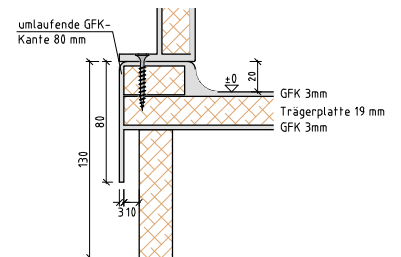

# SanTubemaxi

Fertigbad aus GFK / 2150x1100x2150 mm

**estec**  
Europäische Sanitärzellentechnik

Grundriss

- Alle Maße in mm angegeben
- Lichte Höhe = 2,15 m

Wandansicht 3

Wandansicht 4

## Detail Bodenaufbau

- weitere Varianten auf Anfrage
- Lage des Eingangs variabel
- Lage, Ausführung und Neubemusterung der Innenausstattung nach vorheriger Absprache (falls abweichend vom Standard)