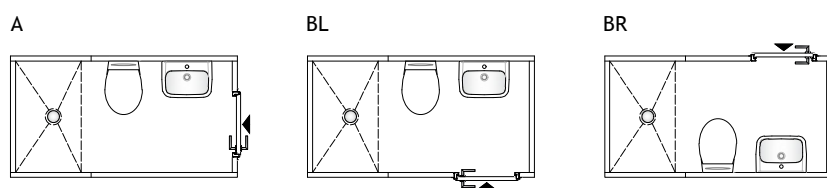

SanTubemaxi

Fertigbad aus GFK / 2150x1100x2150 mm

Europäische Sanitärzellentechnik

Grundriss

- Alle Maße in mm angegeben
- Lichte Höhe = 2,15 m

Wandansicht 3

Wandansicht 4

Musterbeispiele möglicher Grundrissvarianten

- weitere Varianten auf Anfrage
- Lage des Eingangs variabel
- Lage, Ausführung und Neubemusterung der Innenausstattung nach vorheriger Absprache (falls abweichend vom Standard)

Detail Bodenaufbau

Standard-Ausstattung

- **Dusche**
 - Unterputzarmatur (Hansgrohe Logis)
 - Brausekopf (Hansgrohe Cromo 1-jet)
 - Eckseifenablage
 - Duschvorhang inkl. Vorhangstange
 - Bodenablauf
- **WC**
 - Tiefspül-WC mit geschlossenem Spülrand, Tiefe 530 mm, inkl. WC-Sitz mit Deckel
 - Papierrollenhalter
 - Ersatzrollenhalter
 - Bürstengarnitur
 - Betätigungsplatte mit 2-Mengen-Spültechnik
- **Waschplatz**
 - Keramik-Waschtisch, Breite 500 mm
 - Armatur (Hansgrohe Logis)
 - Keramik-Ablage
 - Kristallspiegel
 - Seifenspender
 - Wandhaken
 - Steckdose (Jung)
- **Sonstiges**
 - Heizkörper mit Elektro-Heizpatrone (Heizleistung 400 W)
 - Lüftungsgerät für Wand- oder Deckeneinbau (Limodor compact)
 - Deckenleuchte \varnothing 275 mm mit Präsenzmelder inkl. LED-Lampe
 - Tür (Türblatt 610 mm) inkl. Stahlzarge (weiß, pulverbeschichtet) und Tür-Drückergarnitur WC (Edelstahl gebürstet)
 - Boden in Fliesenoptik (600x300 mm)
 - Abwassererrohrung in dB20
 - Kalt-/Warmwassererrohrung 16x2,0 mm 3-Schichtverbundrohr mit 9 mm Dämmung