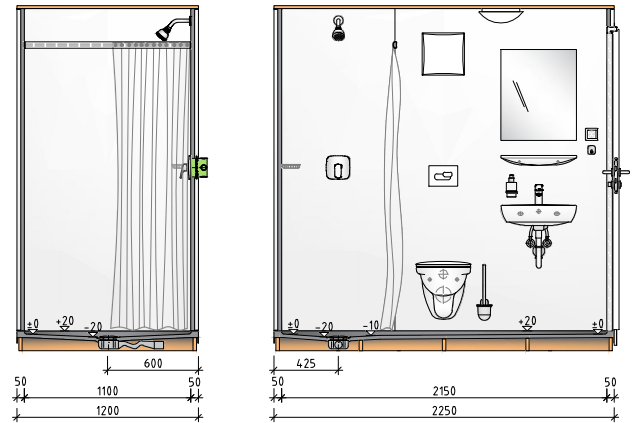

# SanTubemaxi

Fertigbad aus GFK / 2150x1100x2150 mm

**estec**  
Europäische Sanitärzellentechnik

Grundriss

- Alle Maße in mm angegeben
- Lichte Höhe = 2,15 m

Wandansicht 3

Wandansicht 4

## Musterbeispiele möglicher Grundrissvarianten

## Detail Bodenaufbau

- weitere Varianten auf Anfrage
- Lage des Eingangs variabel
- Lage, Ausführung und Neubemusterung der Innenausstattung nach vorheriger Absprache (falls abweichend vom Standard)

## Standard-Ausstattung

- **Dusche**
  - Unterputzarmatur (Hansgrohe Logis)
  - Brausekopf (Hansgrohe Cromo 1-jet)
  - Eckseifenablage
  - Duschvorhang inkl. Vorhangstange
  - Bodenablauf
- **WC**
  - Tiefspül-WC mit geschlossenem Spülrand, Tiefe 530 mm, inkl. WC-Sitz mit Deckel
  - Papierrollenhalter
  - Ersatzrollenhalter
  - Bürstengarnitur
  - Betätigungsplatte mit 2-Mengen-Spültechnik
- **Waschplatz**
  - Keramik-Waschtisch, Breite 500 mm
  - Armatur (Hansgrohe Logis)
  - Keramik-Ablage
  - Kristallspiegel
  - Seifenspender
  - Wandhaken
  - Steckdose (Jung)
- **Sonstiges**
  - Heizkörper mit Elektro-Heizpatrone (Heizleistung 400 W)
  - Lüftungsgerät für Wand- oder Deckeneinbau (Limodor compact)
  - Deckenleuchte  $\varnothing$  275 mm mit Präsenzmelder inkl. LED-Lampe
  - Tür (Türblatt 610 mm) inkl. Stahlzarge (weiß, pulverbeschichtet) und Tür-Drückergarnitur WC (Edelstahl gebürstet)
  - Boden in Fliesenoptik (600x300 mm)
  - Abwassererrohrung in dB20
  - Kalt-/Warmwassererrohrung 16x2,0 mm 3-Schichtverbundrohr mit 9 mm Dämmung