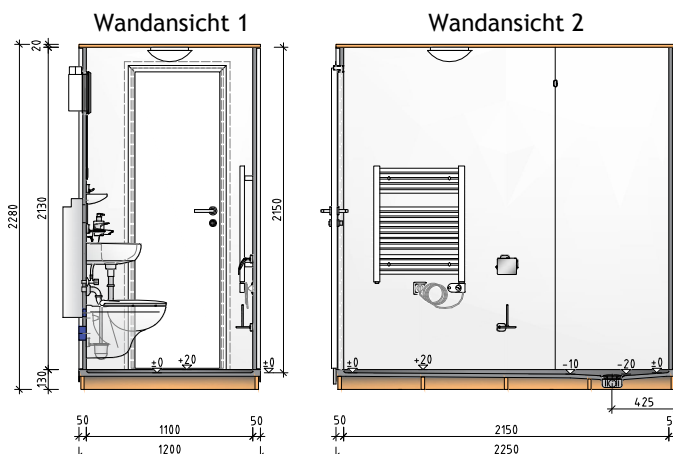

SanTubemaxi

Fertigbad aus GFK / 2150x1100x2150 mm

Europäische Sanitärzellentechnik

Grundriss

- Alle Maße in mm angegeben
- Lichte Höhe = 2,15 m

Wandansicht 3

Wandansicht 4

Musterbeispiele möglicher Grundrissvarianten

- weitere Varianten auf Anfrage
- Lage des Eingangs variabel
- Lage, Ausführung und Neubemusterung der Innenausstattung nach vorheriger Absprache (falls abweichend vom Standard)

Detail Bodenaufbau

Standard-Ausstattung

- **Dusche**
 - Unterputzarmatur (Hansgrohe Logis)
 - Brausekopf (Hansgrohe Cromo 1-jet)
 - Eckseifenablage
 - Duschvorhang inkl. Vorhangstange
 - Bodenablauf
- **WC**
 - Tiefspül-WC mit geschlossenem Spülrand, Tiefe 530 mm, inkl. WC-Sitz mit Deckel
 - Papierrollenhalter
 - Ersatzrollenhalter
 - Bürstengarnitur
 - Betätigungsplatte mit 2-Mengen-Spültechnik
- **Waschplatz**
 - Keramik-Waschtisch, Breite 500 mm
 - Armatur (Hansgrohe Logis)
 - Keramik-Ablage
 - Kristallspiegel
 - Seifenspender
 - Wandhaken
 - Steckdose (Jung)
- **Sonstiges**
 - Heizkörper mit Elektro-Heizpatrone (Heizleistung 400 W)
 - Lüftungsgerät für Wand- oder Deckeneinbau (Limodor compact)
 - Deckenleuchte \varnothing 275 mm mit Präsenzmelder inkl. LED-Lampe
 - Tür (Türblatt 610 mm) inkl. Stahlzarge (weiß, pulverbeschichtet) und Tür-Drückergarnitur WC (Edelstahl gebürstet)
 - Boden in Fliesenoptik (600x300 mm)
 - Abwassererrohrung in dB20
 - Kalt-/Warmwassererrohrung 16x2,0 mm 3-Schichtverbundrohr mit 9 mm Dämmung