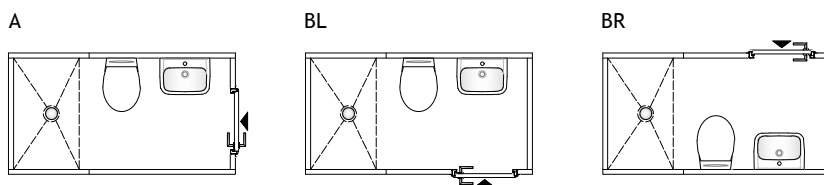

# SanTubemaxi

Fertigbad aus GFK / 2150x1100x2150 mm

**estec**  
Europäische Sanitärzellentechnik

Grundriss

- Alle Maße in mm angegeben
- Lichte Höhe = 2,15 m

Wandansicht 3

Wandansicht 4

## Detail Bodenaufbau

- weitere Varianten auf Anfrage
- Lage des Eingangs variabel
- Lage, Ausführung und Neubemusterung der Innenausstattung nach vorheriger Absprache (falls abweichend vom Standard)

## Standard-Ausstattung

- **Dusche**
  - Unterputzarmatur (Hansgrohe Logis)
  - Brausekopf (Hansgrohe Cromo 1-jet)
  - Eckseifenablage
  - Duschvorhang inkl. Vorhangstange
  - Bodenablauf
- **WC**
  - Tiefspül-WC mit geschlossenem Spülrand, Tiefe 530 mm, inkl. WC-Sitz mit Deckel
  - Papierrollenhalter
  - Ersatzrollenhalter
  - Bürstengarnitur
  - Betätigungsplatte mit 2-Mengen-Spültechnik
- **Waschplatz**
  - Keramik-Waschtisch, Breite 500 mm
  - Armatur (Hansgrohe Logis)
  - Keramik-Ablage
  - Kristallspiegel
  - Seifenspender
  - Wandhaken
  - Steckdose (Jung)
- **Sonstiges**
  - Heizkörper mit Elektro-Heizpatrone (Heizleistung 400 W)
  - Lüftungsgerät für Wand- oder Deckeneinbau (Limodor compact)
  - Deckenleuchte  $\varnothing$  275 mm mit Präsenzmelder inkl. LED-Lampe
  - Tür (Türblatt 610 mm) inkl. Stahlzarge (weiß, pulverbeschichtet) und Tür-Drückergarnitur WC (Edelstahl gebürstet)
  - Boden in Fliesenoptik (600x300 mm)
  - Abwassererrohrung in dB20
  - Kalt-/Warmwassererrohrung 16x2,0 mm 3-Schichtverbundrohr mit 9 mm Dämmung