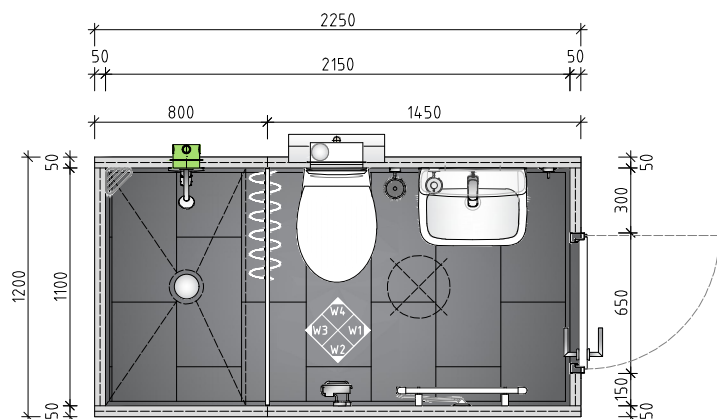

SanTubemaxi

Fertigbad aus GFK / 2150x1100x2150 mm

Europäische Sanitärzellentechnik

Grundriss

- Alle Maße in mm angegeben
- Lichte Höhe = 2,15 m

Wandansicht 3

Wandansicht 4

Musterbeispiele möglicher Grundrissvarianten

- weitere Varianten auf Anfrage
- Lage des Eingangs variabel
- Lage, Ausführung und Neubemusterung der Innenausstattung nach vorheriger Absprache (falls abweichend vom Standard)

Detail Bodenaufbau

Standard-Ausstattung

- **Dusche**
 - Unterputzarmatur (Hansgrohe Logis)
 - Brausekopf (Hansgrohe Cromo 1-jet)
 - Eckseifenablage
 - Duschvorhang inkl. Vorhangstange
 - Bodenablauf
- **WC**
 - Tiefspül-WC mit geschlossenem Spülrand, Tiefe 530 mm, inkl. WC-Sitz mit Deckel
 - Papierrollenhalter
 - Ersatzrollenhalter
 - Bürstengarnitur
 - Betätigungsplatte mit 2-Mengen-Spültechnik
- **Waschplatz**
 - Keramik-Waschtisch, Breite 500 mm
 - Armatur (Hansgrohe Logis)
 - Keramik-Ablage
 - Kristallspiegel
 - Seifenspender
 - Wandhaken
 - Steckdose (Jung)
- **Sonstiges**
 - Heizkörper mit Elektro-Heizpatrone (Heizleistung 400 W)
 - Lüftungsgerät für Wand- oder Deckeneinbau (Limodor compact)
 - Deckenleuchte \varnothing 275 mm mit Präsenzmelder inkl. LED-Lampe
 - Tür (Türblatt 610 mm) inkl. Stahlzarge (weiß, pulverbeschichtet) und Tür-Drückergarnitur WC (Edelstahl gebürstet)
 - Boden in Fliesenoptik (600x300 mm)
 - Abwassererrohrung in dB20
 - Kalt-/Warmwassererrohrung 16x2,0 mm 3-Schichtverbundrohr mit 9 mm Dämmung