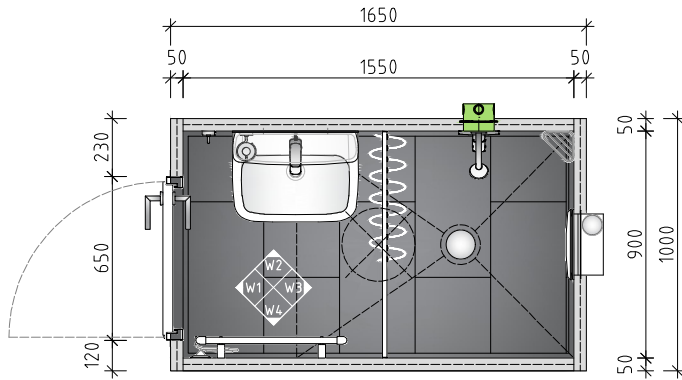

SanTubemini

Fertigdusche aus GFK / 1550x900x2150 mm

estec
Europäische Sanitärzellentechnik

Grundriss

- Alle Maße in mm angegeben
- Lichte Höhe = 2,15 m

Musterbeispiele möglicher Grundrissvarianten

- weitere Varianten auf Anfrage
- Lage des Eingangs variabel
- Lage, Ausführung und Neubemusterung der Innenausstattung nach vorheriger Absprache (falls abweichend vom Standard)

Detail Bodenaufbau

Standard-Ausstattung

- **Waschplatz**
 - Keramik-Waschtisch, Breite 500 mm
 - Armatur (Hansgrohe Logis)
 - Keramik-Ablage
 - Kristallspiegel
 - Seifenspendler
 - Wandhaken
- **Dusche**
 - Unterputzarmatur (Hansgrohe Logis)
 - Brausekopf (Hansgrohe Cromia 1-jet)
 - Eckseifenablage
 - Duschvorhang inkl. Vorhangstange
 - Bodenablauf
- **Sonstiges**
 - Heizkörper mit Elektro-Heizpatrone (Heizleistung 400 W)
 - Lüftungsgerät für Wand- oder Deckeneinbau (Limodor compact)
 - Deckenleuchte \varnothing 275 mm mit Präsenzmelder inkl. LED-Lampe
 - Tür (Türblatt 610 mm) inkl. Stahlzarge (weiß, pulverbeschichtet) und Tür-Drückergarnitur WC (Edelstahl gebürstet)
 - Boden in Fliesenoptik (600x300 mm)
 - Abwasserrohr in dB20
 - Kalt-/Warmwasserrohr 16x2,0 mm 3-Schichtverbundrohr mit 9 mm Dämmung