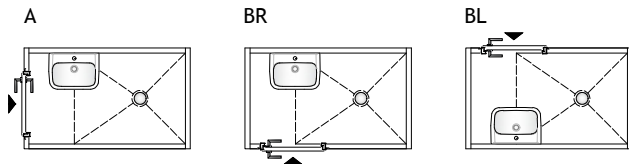

SanTubemini

Fertigdusche aus GFK / 1550x900x2150 mm

estec
Europäische Sanitärzellentechnik

Grundriss

- Alle Maße in mm angegeben
- Lichte Höhe = 2,15 m

Musterbeispiele möglicher Grundrissvarianten

- weitere Varianten auf Anfrage
- Lage des Eingangs variabel
- Lage, Ausführung und Neubemusterung der Innenausstattung nach vorheriger Absprache (falls abweichend vom Standard)

Detail Bodenaufbau

Standard-Ausstattung

- **Waschplatz**
 - Keramik-Waschtisch, Breite 500 mm
 - Armatur (Hansgrohe Logis)
 - Keramik-Ablage
 - Kristallspiegel
 - Seifenspendler
 - Wandhaken
- **Dusche**
 - Unterputzarmatur (Hansgrohe Logis)
 - Brausekopf (Hansgrohe Cromia 1-jet)
 - Eckseifenablage
 - Duschvorhang inkl. Vorhangstange
 - Bodenablauf
- **Sonstiges**
 - Heizkörper mit Elektro-Heizpatrone (Heizleistung 400 W)
 - Lüftungsgerät für Wand- oder Deckeneinbau (Limodor compact)
 - Deckenleuchte \varnothing 275 mm mit Präsenzmelder inkl. LED-Lampe
 - Tür (Türblatt 610 mm) inkl. Stahlzarge (weiß, pulverbeschichtet) und Tür-Drückergarnitur WC (Edelstahl gebürstet)
 - Boden in Fliesenoptik (600x300 mm)
 - Abwasserrohr in dB20
 - Kalt-/Warmwasserrohr 16x2,0 mm 3-Schichtverbundrohr mit 9 mm Dämmung