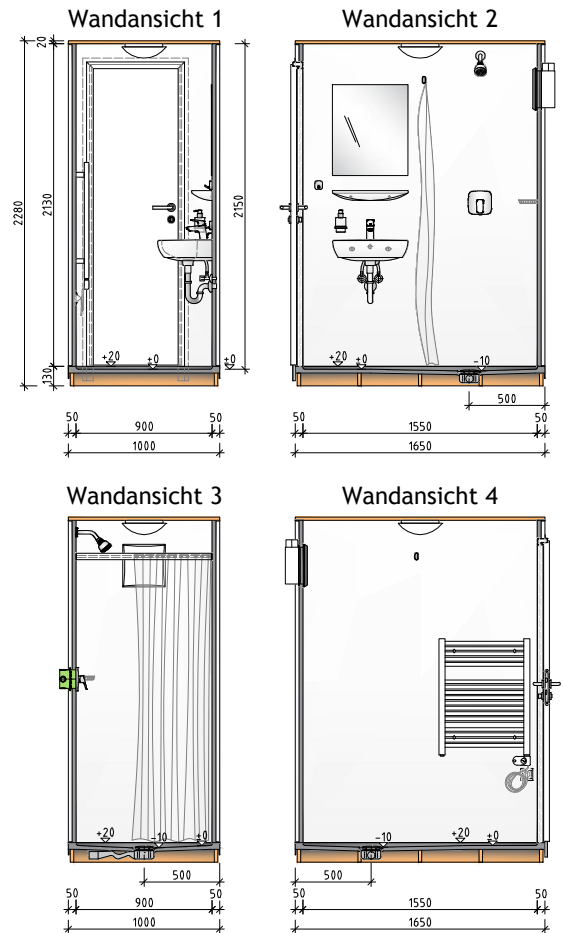

SanTubemini

Fertigdusche aus GFK / 1550x900x2150 mm

estec
Europäische Sanitärzellentechnik

Grundriss

- Alle Maße in mm angegeben
- Lichte Höhe = 2,15 m

Musterbeispiele möglicher Grundrissvarianten

- weitere Varianten auf Anfrage
- Lage des Eingangs variabel
- Lage, Ausführung und Neubemusterung der Innenausstattung nach vorheriger Absprache (falls abweichend vom Standard)

Detail Bodenaufbau

Standard-Ausstattung

- **Waschplatz**
 - Keramik-Waschtisch, Breite 500 mm
 - Armatur (Hansgrohe Logis)
 - Keramik-Ablage
 - Kristallspiegel
 - Seifenspendler
 - Wandhaken
- **Dusche**
 - Unterputzarmatur (Hansgrohe Logis)
 - Brausekopf (Hansgrohe Cromia 1-jet)
 - Eckseifenablage
 - Duschvorhang inkl. Vorhangstange
 - Bodenablauf
- **Sonstiges**
 - Heizkörper mit Elektro-Heizpatrone (Heizleistung 400 W)
 - Lüftungsgerät für Wand- oder Deckeneinbau (Limodor compact)
 - Deckenleuchte \varnothing 275 mm mit Präsenzmelder inkl. LED-Lampe
 - Tür (Türblatt 610 mm) inkl. Stahlzarge (weiß, pulverbeschichtet) und Tür-Drückergarnitur WC (Edelstahl gebürstet)
 - Boden in Fliesenoptik (600x300 mm)
 - Abwasserrohr in dB20
 - Kalt-/Warmwasserrohr 16x2,0 mm 3-Schichtverbundrohr mit 9 mm Dämmung