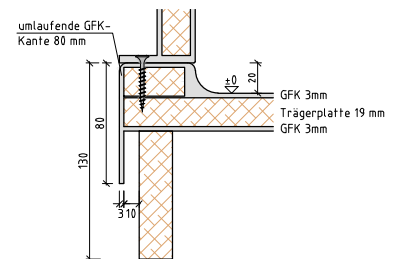

SanTubemini

Fertigdusche aus GFK / 1550x900x2150 mm

estec
Europäische Sanitärzellentechnik

Grundriss

- Alle Maße in mm angegeben
- Lichte Höhe = 2,15 m

Musterbeispiele möglicher Grundrissvarianten

- weitere Varianten auf Anfrage
- Lage des Eingangs variabel
- Lage, Ausführung und Neubemusterung der Innenausstattung nach vorheriger Absprache (falls abweichend vom Standard)

Detail Bodenaufbau

Standard-Ausstattung

- **Waschplatz**
 - Keramik-Waschtisch, Breite 500 mm
 - Armatur (Hansgrohe Logis)
 - Keramik-Ablage
 - Kristallspiegel
 - Seifenspendler
 - Wandhaken
- **Dusche**
 - Unterputzarmatur (Hansgrohe Logis)
 - Brausekopf (Hansgrohe Cromia 1-jet)
 - Eckseifenablage
 - Duschvorhang inkl. Vorhangstange
 - Bodenablauf
- **Sonstiges**
 - Heizkörper mit Elektro-Heizpatrone (Heizleistung 400 W)
 - Lüftungsgerät für Wand- oder Deckeneinbau (Limodor compact)
 - Deckenleuchte \varnothing 275 mm mit Präsenzmelder inkl. LED-Lampe
 - Tür (Türblatt 610 mm) inkl. Stahlzarge (weiß, pulverbeschichtet) und Tür-Drückergarnitur WC (Edelstahl gebürstet)
 - Boden in Fliesenoptik (600x300 mm)
 - Abwasserrohr in dB20
 - Kalt-/Warmwasserrohr 16x2,0 mm 3-Schichtverbundrohr mit 9 mm Dämmung