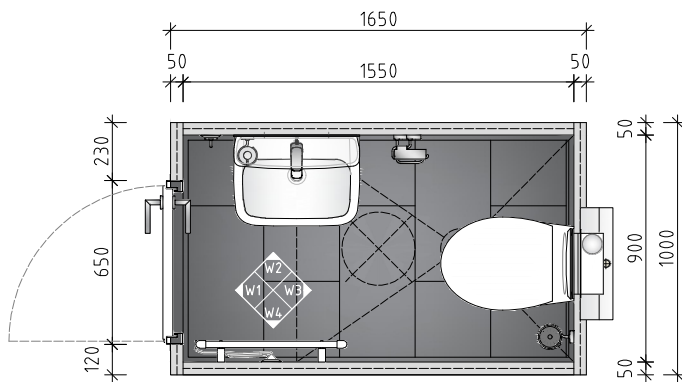

SanTubemini

Fertig-WC aus GFK / 1550x900x2150 mm

estec
Europäische Sanitärzellentechnik

Grundriss

- Alle Maße in mm angegeben
- Lichte Höhe = 2,15 m

Musterbeispiele möglicher Grundrissvarianten

- weitere Varianten auf Anfrage
- Lage des Eingangs variabel
- Lage, Ausführung und Neubemusterung der Innenausstattung nach vorheriger Absprache (falls abweichend vom Standard)

Detail Bodenaufbau

Standard-Ausstattung

- **WC**
 - Tiefspül-WC mit geschlossenem Spülrand, Tiefe 530 mm, inkl. WC-Sitz mit Deckel
 - Papierrollenhalter
 - Ersatzrollenhalter
 - Bürstengarnitur
 - Betätigungsplatte mit 2-Mengen-Spültechnik
- **Waschplatz**
 - Keramik-Waschtisch, Breite 500 mm
 - Armatur (Hansgrohe Logis)
 - Keramik-Ablage
 - Kristallspiegel
 - Seifenspender
 - Wandhaken
 - Steckdose (Jung)
- **Sonstiges**
 - Heizkörper mit Elektro-Heizpatrone (Heizleistung 400 W)
 - Lüftungsgerät für Wand- oder Deckeneinbau (Limodor compact)
 - Deckenleuchte \varnothing 275 mm mit Präsenzmelder inkl. LED-Lampe
 - Tür (Türblatt 610 mm) inkl. Stahlzarge (weiß, pulverbeschichtet) und Tür-Drückergarnitur WC (Edelstahl gebürstet)
 - Boden in Fliesenoptik (600x300 mm)
 - Abwasserrohr in dB20
 - Kalt-/Warmwasserrohr 16x2,0 mm 3-Schichtverbundrohr mit 9 mm Dämmung