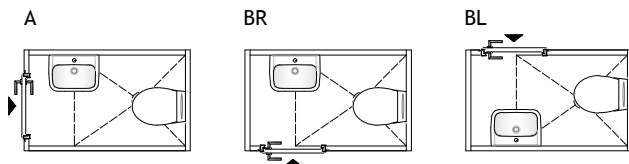

SanTubemini

Fertig-WC aus GFK / 1550x900x2150 mm

estec
Europäische Sanitärzellentechnik

Grundriss

- Alle Maße in mm angegeben
- Lichte Höhe = 2,15 m

Musterbeispiele möglicher Grundrissvarianten

- weitere Varianten auf Anfrage
- Lage des Eingangs variabel
- Lage, Ausführung und Neubemusterung der Innenausstattung nach vorheriger Absprache (falls abweichend vom Standard)

Detail Bodenaufbau

Standard-Ausstattung

- **WC**
 - Tiefspül-WC mit geschlossenem Spülrand, Tiefe 530 mm, inkl. WC-Sitz mit Deckel
 - Papierrollenhalter
 - Ersatzrollenhalter
 - Bürstengarnitur
 - Betätigungsplatte mit 2-Mengen-Spültechnik
- **Waschplatz**
 - Keramik-Waschtisch, Breite 500 mm
 - Armatur (Hansgrohe Logis)
 - Keramik-Ablage
 - Kristallspiegel
 - Seifenspender
 - Wandhaken
 - Steckdose (Jung)
- **Sonstiges**
 - Heizkörper mit Elektro-Heizpatrone (Heizleistung 400 W)
 - Lüftungsgerät für Wand- oder Deckeneinbau (Limodor compact)
 - Deckenleuchte \varnothing 275 mm mit Präsenzmelder inkl. LED-Lampe
 - Tür (Türblatt 610 mm) inkl. Stahlzarge (weiß, pulverbeschichtet) und Tür-Drückergarnitur WC (Edelstahl gebürstet)
 - Boden in Fliesenoptik (600x300 mm)
 - Abwasserrohr in dB20
 - Kalt-/Warmwasserrohr 16x2,0 mm 3-Schichtverbundrohr mit 9 mm Dämmung