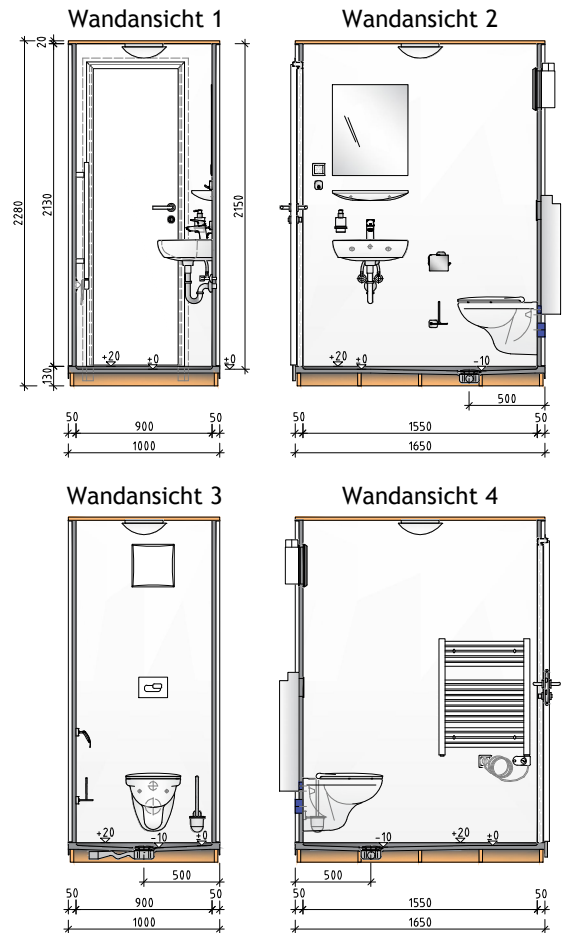

SanTubemini

Fertig-WC aus GFK / 1550x900x2150 mm

estec
Europäische Sanitärzellentechnik

Grundriss

- Alle Maße in mm angegeben
- Lichte Höhe = 2,15 m

Musterbeispiele möglicher Grundrissvarianten

- weitere Varianten auf Anfrage
- Lage des Eingangs variabel
- Lage, Ausführung und Neubemusterung der Innenausstattung nach vorheriger Absprache (falls abweichend vom Standard)

Detail Bodenaufbau

Standard-Ausstattung

- **WC**
 - Tiefspül-WC mit geschlossenem Spülrand, Tiefe 530 mm, inkl. WC-Sitz mit Deckel
 - Papierrollenhalter
 - Ersatzrollenhalter
 - Bürstengarnitur
 - Betätigungsplatte mit 2-Mengen-Spültechnik
- **Waschplatz**
 - Keramik-Waschtisch, Breite 500 mm
 - Armatur (Hansgrohe Logis)
 - Keramik-Ablage
 - Kristallspiegel
 - Seifenspender
 - Wandhaken
 - Steckdose (Jung)
- **Sonstiges**
 - Heizkörper mit Elektro-Heizpatrone (Heizleistung 400 W)
 - Lüftungsgerät für Wand- oder Deckeneinbau (Limodor compact)
 - Deckenleuchte \varnothing 275 mm mit Präsenzmelder inkl. LED-Lampe
 - Tür (Türblatt 610 mm) inkl. Stahlzarge (weiß, pulverbeschichtet) und Tür-Drückergarnitur WC (Edelstahl gebürstet)
 - Boden in Fliesenoptik (600x300 mm)
 - Abwasserrohr in dB20
 - Kalt-/Warmwasserrohr 16x2,0 mm 3-Schichtverbundrohr mit 9 mm Dämmung