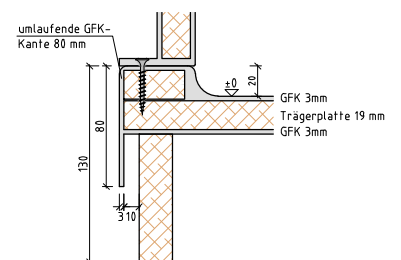

SanTubemini

Fertig-WC aus GFK / 1550x900x2150 mm

estec
Europäische Sanitärzellentechnik

Grundriss

- Alle Maße in mm angegeben
- Lichte Höhe = 2,15 m

Musterbeispiele möglicher Grundrissvarianten

- weitere Varianten auf Anfrage
- Lage des Eingangs variabel
- Lage, Ausführung und Neubemusterung der Innenausstattung nach vorheriger Absprache (falls abweichend vom Standard)

Detail Bodenaufbau

Standard-Ausstattung

- **WC**
 - Tiefspül-WC mit geschlossenem Spülrand, Tiefe 530 mm, inkl. WC-Sitz mit Deckel
 - Papierrollenhalter
 - Ersatzrollenhalter
 - Bürstengarnitur
 - Betätigungsplatte mit 2-Mengen-Spültechnik
- **Waschplatz**
 - Keramik-Waschtisch, Breite 500 mm
 - Armatur (Hansgrohe Logis)
 - Keramik-Ablage
 - Kristallspiegel
 - Seifenspender
 - Wandhaken
 - Steckdose (Jung)
- **Sonstiges**
 - Heizkörper mit Elektro-Heizpatrone (Heizleistung 400 W)
 - Lüftungsgerät für Wand- oder Deckeneinbau (Limodor compact)
 - Deckenleuchte \varnothing 275 mm mit Präsenzmelder inkl. LED-Lampe
 - Tür (Türblatt 610 mm) inkl. Stahlzarge (weiß, pulverbeschichtet) und Tür-Drückergarnitur WC (Edelstahl gebürstet)
 - Boden in Fliesenoptik (600x300 mm)
 - Abwasserrohr in dB20
 - Kalt-/Warmwasserrohr 16x2,0 mm 3-Schichtverbundrohr mit 9 mm Dämmung