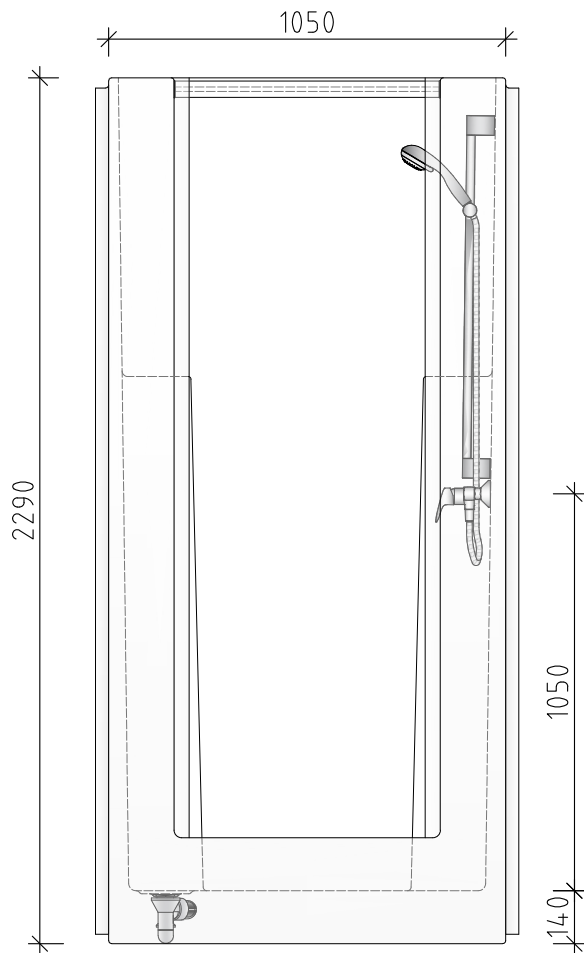

KD10-10/23

Kompaktdusche aus GFK / 1050x1050x2290 mm

estec
Europäische Sanitärzellentechnik

Detail X

Flansch 35 mm
kann auf 0 mm beschnitten
bzw. als Aufnahme für eine
Seitenblende oder Außen-
verkleidung genutzt werden.

Standard-Ausstattung

- Brausegarnitur 90 cm, mit verstellbarem Brausehalter, Brauseschlauch und verchromter Handbrause mit Normalstrahl und Antikalkfunktion (Hansgrohe Cromo 1-jet)
- Einhebel-Brausemischer Aufputz, verchromt (Hansgrohe Logis)
- Brausewannenablauf

Optional

- Duschorhang, Duschkabltür oder Duschklehrtür SR 200 aus 8 mm ESG (Türanschlag variabel)
- Unterputzeinhebelmischer oder Thermostatbatterie
- Kopfbrause
- Haltegriffe

Lage, Ausführung und Neubemusterung der Innenausstattung nach vorheriger Absprache (falls abweichend vom Standard)