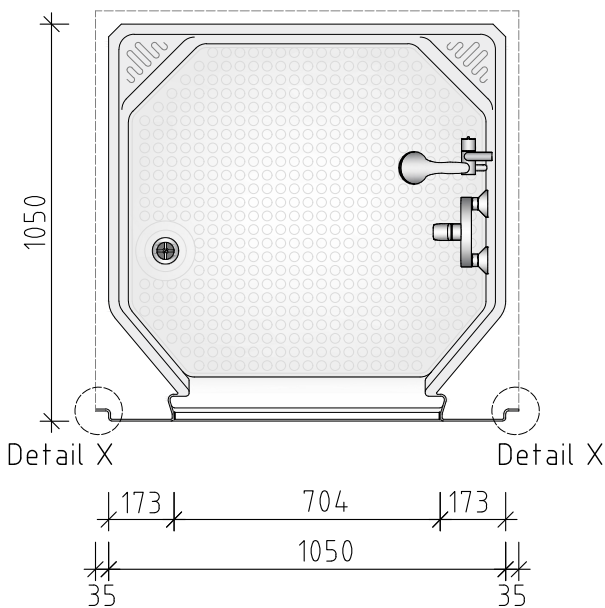

KD10-10/23

Kompaktdusche aus GFK / 1050x1050x2290 mm

estec
Europäische Sanitärzellentechnik

Detail X

Flansch 35 mm
kann auf 0 mm beschnitten
bzw. als Aufnahme für eine
Seitenblende oder Außen-
verkleidung genutzt werden.

Standard-Ausstattung

- Brausegarnitur 90 cm, mit verstellbarem Brausehalter, Brauseschlauch und verchromter Handbrause mit Normalstrahl und Antikalkfunktion (Hansgrohe Cromo 1-jet)
- Einhebel-Brausemischer Aufputz, verchromt (Hansgrohe Logis)
- Brausewannenablauf

Optional

- Duschorhang, Duschkabltür oder Duschklehrtür SR 200 aus 8 mm ESG (Türanschlag variabel)
- Unterputzeinhebelmischer oder Thermostatbatterie
- Kopfbrause
- Haltegriffe

Lage, Ausführung und Neubemusterung der Innenausstattung nach vorheriger Absprache (falls abweichend vom Standard)