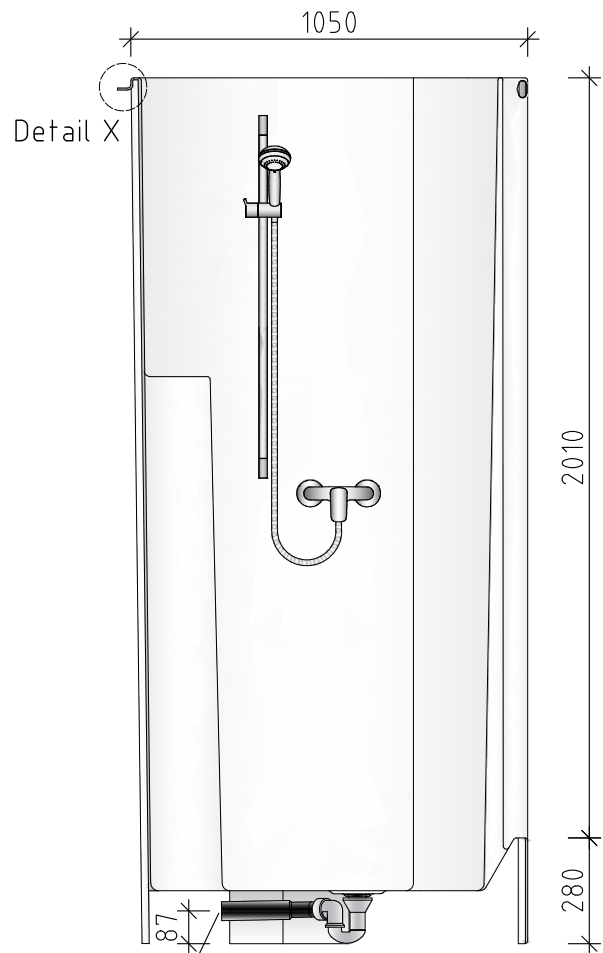

KD10-10/23

Kompaktdusche aus GFK / 1050x1050x2290 mm

estec
Europäische Sanitärzellentechnik

Detail X

Flansch 35 mm
kann auf 0 mm beschnitten
bzw. als Aufnahme für eine
Seitenblende oder Außen-
verkleidung genutzt werden.

Standard-Ausstattung

- Brausegarnitur 90 cm, mit verstellbarem Brausehalter, Brauseschlauch und verchromter Handbrause mit Normalstrahl und Antikalkfunktion (Hansgrohe Cromo 1-jet)
- Einhebel-Brausemischer Aufputz, verchromt (Hansgrohe Logis)
- Brausewannenablauf

Optional

- Duschorhang, Duschkabltür oder Duschklehrtür SR 200 aus 8 mm ESG (Türanschlag variabel)
- Unterputzeinhebelmischer oder Thermostatbatterie
- Kopfbrause
- Haltegriffe

Lage, Ausführung und Neubemusterung der Innenausstattung nach vorheriger Absprache (falls abweichend vom Standard)