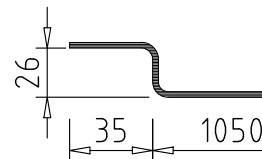

KD10-10/23

Kompaktdusche aus GFK / 1050x1050x2290 mm

estec
Europäische Sanitärzellentechnik

Detail X

Flansch 35 mm
kann auf 0 mm beschnitten
bzw. als Aufnahme für eine
Seitenblende oder Außen-
verkleidung genutzt werden.

Standard-Ausstattung

- Brausegarnitur 90 cm, mit verstellbarem Brausehalter, Brauseschlauch und verchromter Handbrause mit Normalstrahl und Antikalkfunktion (Hansgrohe Cromo 1-jet)
- Einhebel-Brausemischer Aufputz, verchromt (Hansgrohe Logis)
- Brausewannenablauf

Optional

- Duschorhang, Duschkabltür oder Duschklehrtür SR 200 aus 8 mm ESG (Türanschlag variabel)
- Unterputzeinhebelmischer oder Thermostatbatterie
- Kopfbrause
- Haltegriffe

Lage, Ausführung und Neubemusterung der Innenausstattung nach vorheriger Absprache (falls abweichend vom Standard)