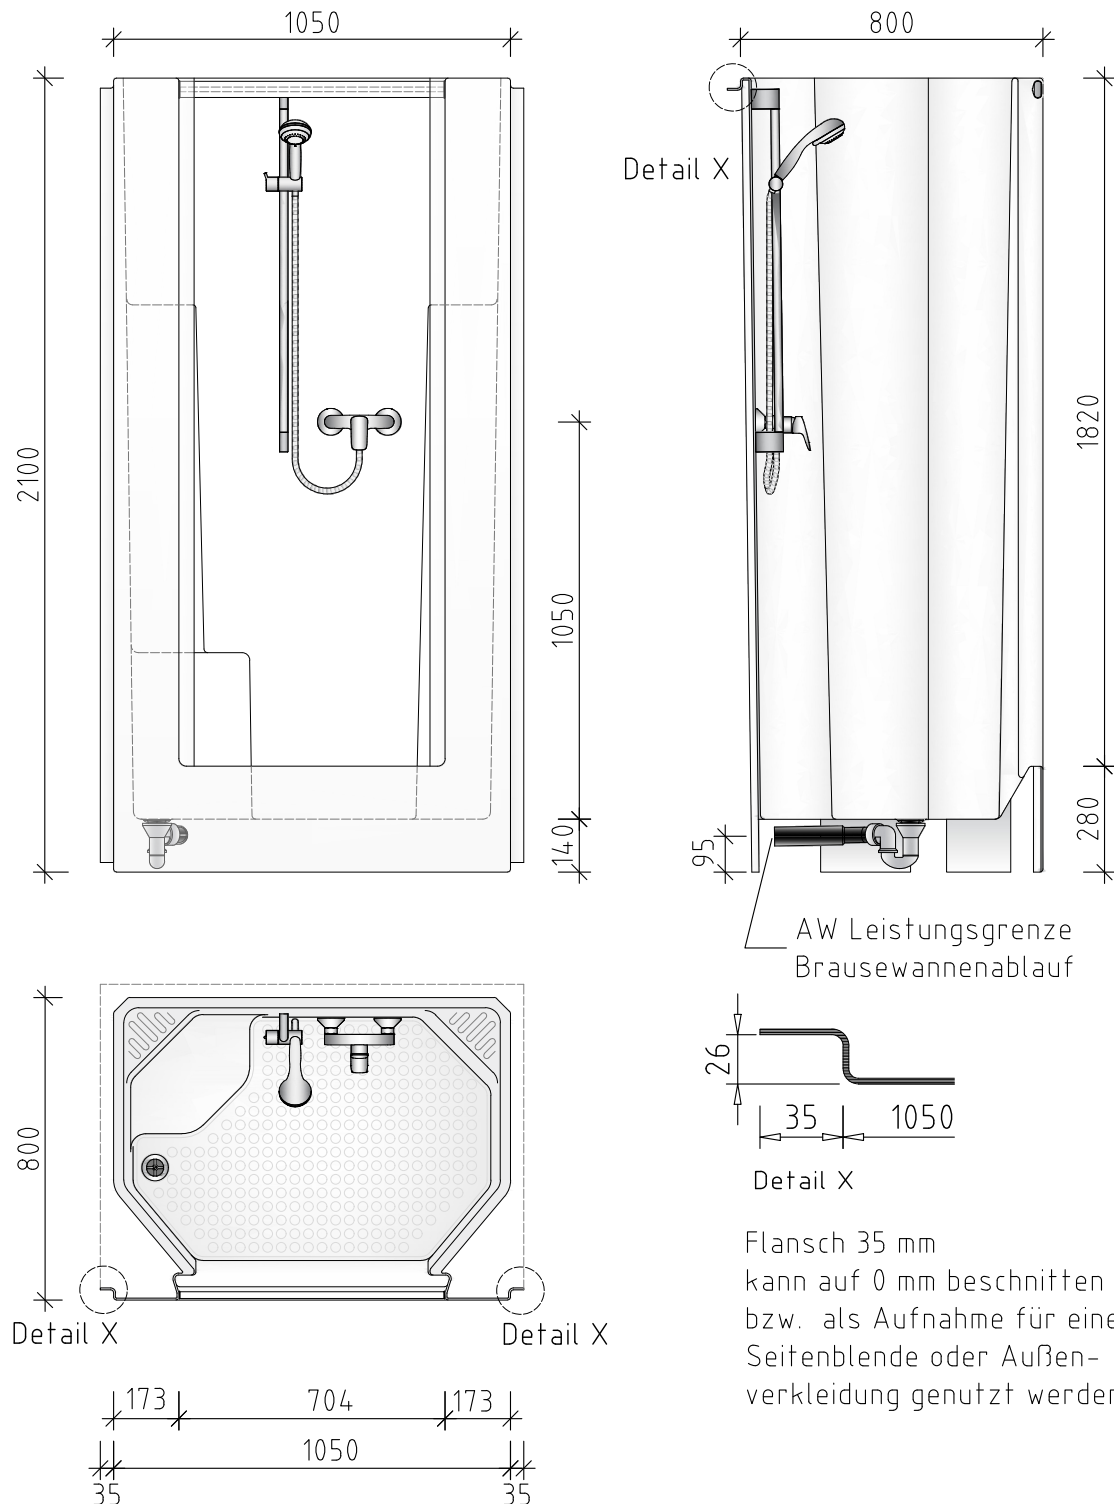

KD10-8/21

Kompaktdusche aus GFK / 1050x800x2100 mm

estec
Europäische Sanitärzellentechnik

Standard-Ausstattung

- Brausegarnitur 90 cm, mit verstellbarem Brausehalter, Brauseschlauch und verchromter Handbrause mit Normalstrahl und Antikalkfunktion (Hansgrohe Cromia 1-jet)
- Einhebel-Brausemischer Aufputz, verchromt (Hansgrohe Logis)
- Brausewannenablauf

Optional

- Duschvorhang, Duschfalttür oder Duschklehrtür SR 200 aus 8 mm ESG (Türanschlag variabel)
- Unterputzeinhebelmischer oder Thermostatatterie
- Kopfbrause
- Haltegriffe

Lage, Ausführung und Neubemusterung der Innenausstattung nach vorheriger Absprache (falls abweichend vom Standard)