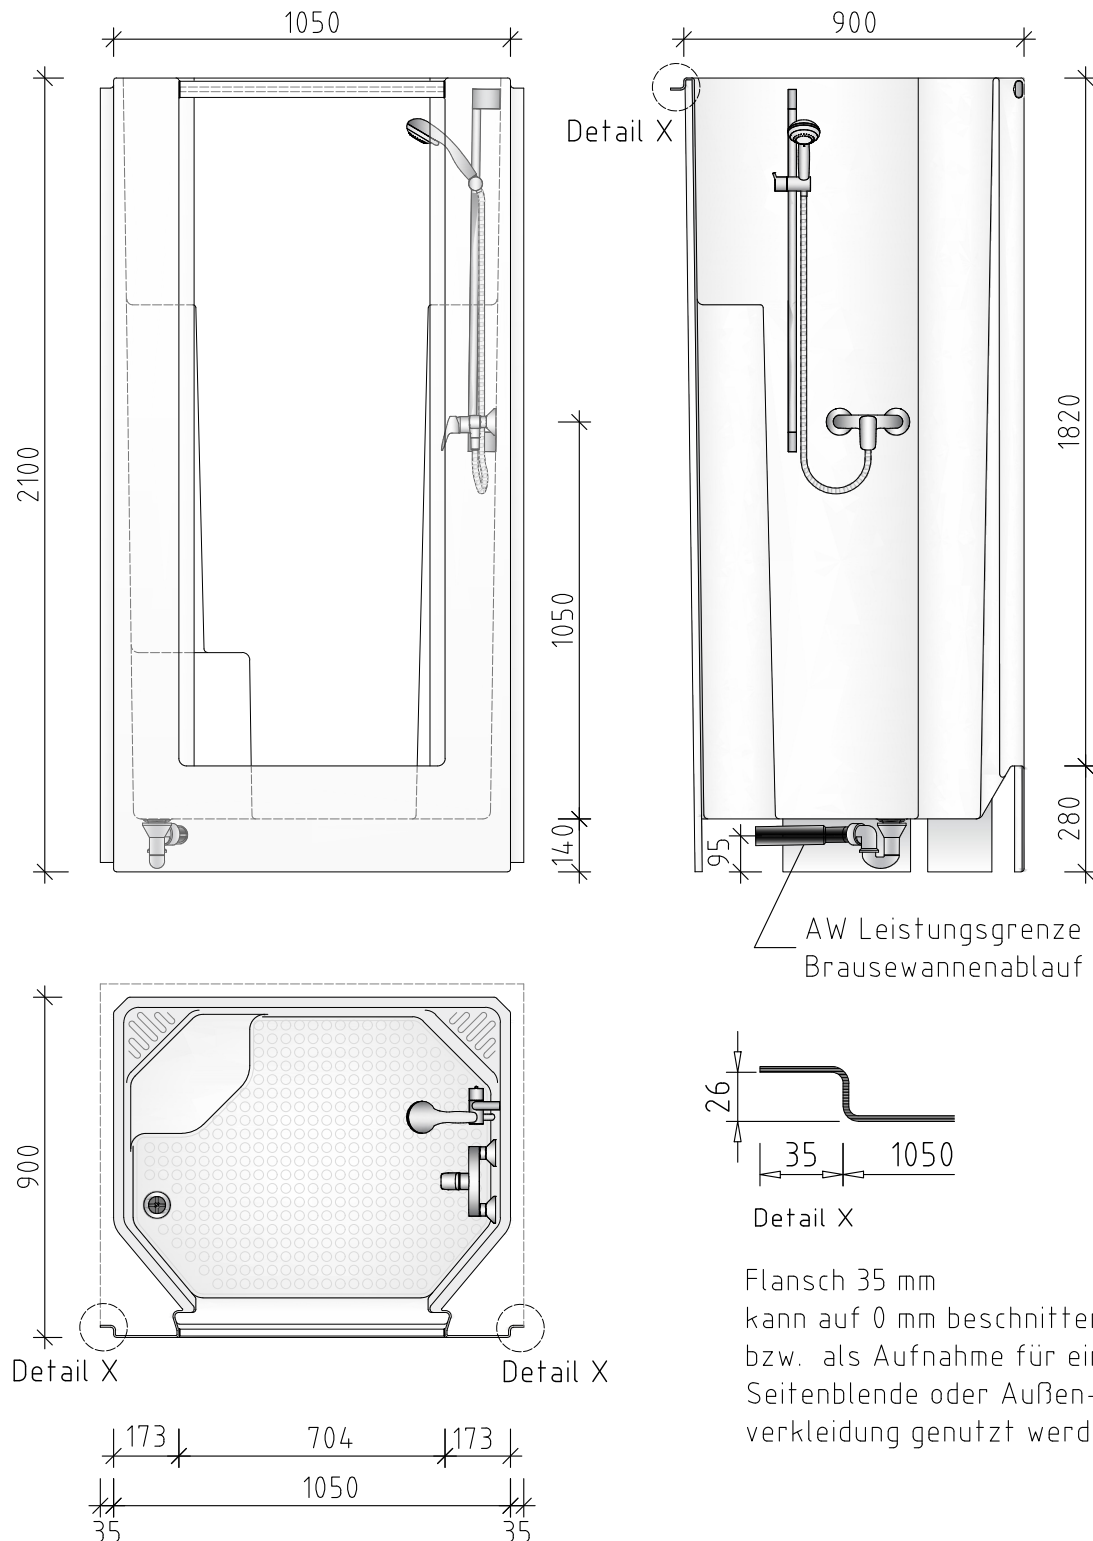

KD10-9/21

Kompaktdusche aus GFK / 1050x900x2100 mm

Standard-Ausstattung

- Brausegarnitur 90 cm, mit verstellbarem Brausehalter, Brauseschlauch und verchromter Handbrause mit Normalstrahl und Antikalkfunktion (Hansgrohe Cromia 1-jet)
- Einhebel-Brausemischer Aufputz, verchromt (Hansgrohe Logis)
- Brausewannenablauf

Optional

- Duschvorhang, Duschkabltür oder Duschkabltür SR 200 aus 8 mm ESG (Türanschlag variabel)
- Unterputzeinhebelmischer oder Thermostatbatterie
- Kopfbrause
- Haltegriffe

Lage, Ausführung und Neubemusterung der Innenausstattung nach vorheriger Absprache (falls abweichend vom Standard)