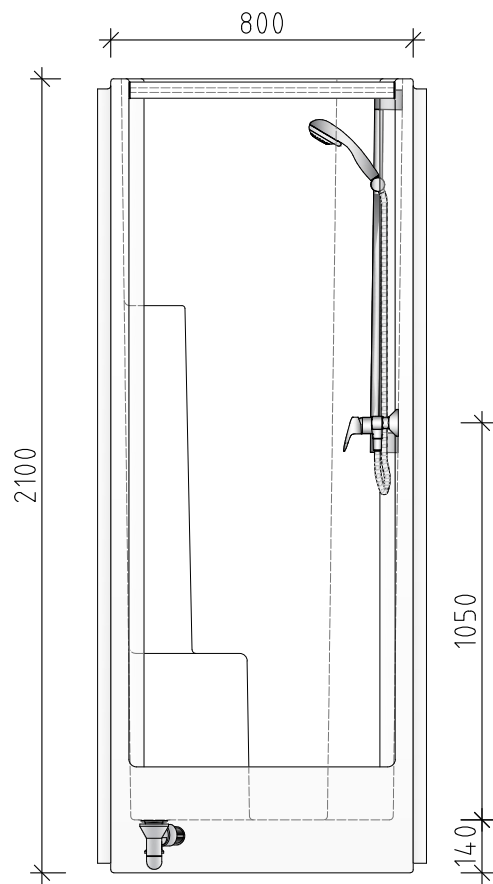

KD8-10/21

Kompaktdusche aus GFK / 800x1050x2100 mm

estec
Europäische Sanitärzellentechnik

AW Leistungsgrenze
Brausewannenablauf

Detail X

Flansch 35 mm
kann auf 0 mm beschnitten
bzw. als Aufnahme für eine
Seitenblende oder Außen-
verkleidung genutzt werden.

Standard-Ausstattung

- Brausegarnitur 90 cm, mit verstellbarem Brausehalter, Brauseschlauch und verchromter Handbrause mit Normalstrahl und Antikalkfunktion (Hansgrohe Cromo 1-jet)
- Einhebel-Brausemischer Aufputz, verchromt (Hansgrohe Logis)
- Brausewannenablauf

Optional

- Duschvorhang, Duschfalttür oder Duschdrehglastür SR 200 aus 8 mm ESG (Türanschlag variabel)
- Unterputzeinhebelmischer oder Thermostatbatterie
- Kopfbrause
- Haltegriffe

Lage, Ausführung und Neubemusterung der Innenausstattung nach vorheriger Absprache (falls abweichend vom Standard)