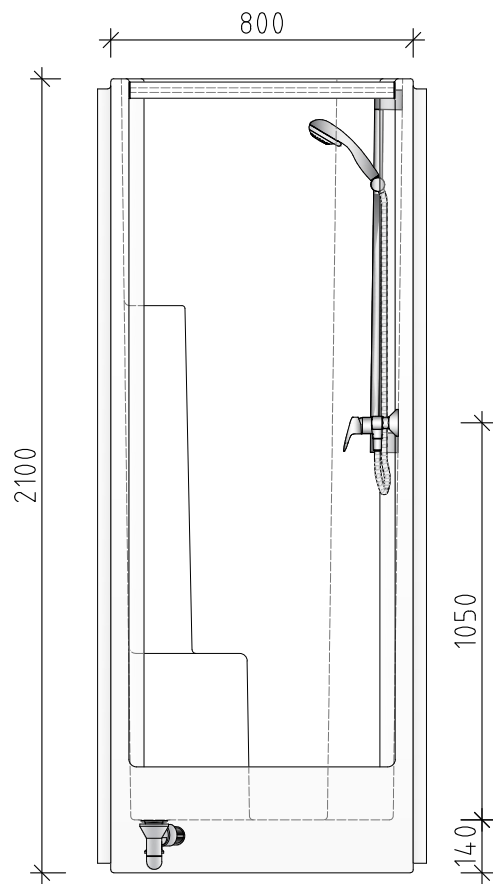

KD8-10/21

Kompaktdusche aus GFK / 800x1050x2100 mm

AW Leistungsgrenze
Brausewannenablauf

Detail X

Flansch 35 mm
kann auf 0 mm beschnitten
bzw. als Aufnahme für eine
Seitenblende oder Außen-
verkleidung genutzt werden.

Standard-Ausstattung

- Brausegarnitur 90 cm, mit verstellbarem Brausehalter, Brauseschlauch und verchromter Handbrause mit Normalstrahl und Antikalkfunktion (Hansgrohe Cromo 1-jet)
- Einhebel-Brausemischer Aufputz, verchromt (Hansgrohe Logis)
- Brausewannenablauf

Optional

- Duschvorhang, Duschfalttür oder Duschdrehglastür SR 200 aus 8 mm ESG (Türanschlag variabel)
- Unterputzeinhebelmischer oder Thermostatbatterie
- Kopfbrause
- Haltegriffe

Lage, Ausführung und Neubemusterung der Innenausstattung nach vorheriger Absprache (falls abweichend vom Standard)