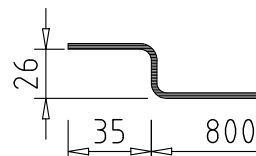

KD8-10/21

Kompaktdusche aus GFK / 800x1050x2100 mm

estec
Europäische Sanitärzellentechnik

AW Leistungsgrenze
Brausewannenablauf

Detail X

Flansch 35 mm
kann auf 0 mm beschnitten
bzw. als Aufnahme für eine
Seitenblende oder Außen-
verkleidung genutzt werden.

Standard-Ausstattung

- Brausegarnitur 90 cm, mit verstellbarem Brausehalter, Brauseschlauch und verchromter Handbrause mit Normalstrahl und Antikalkfunktion (Hansgrohe Cromo 1-jet)
- Einhebel-Brausemischer Aufputz, verchromt (Hansgrohe Logis)
- Brausewannenablauf