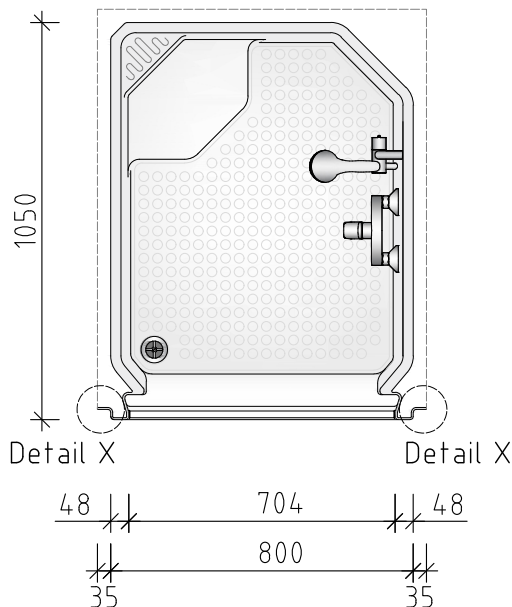

KD8-10/21

Kompaktdusche aus GFK / 800x1050x2100 mm

AW Leistungsgrenze
Brausewannenablauf

Detail X

Flansch 35 mm
kann auf 0 mm beschnitten
bzw. als Aufnahme für eine
Seitenblende oder Außen-
verkleidung genutzt werden.

Standard-Ausstattung

- Brausegarnitur 90 cm, mit verstellbarem Brausehalter, Brauseschlauch und verchromter Handbrause mit Normalstrahl und Antikalkfunktion (Hansgrohe Cromo 1-jet)
- Einhebel-Brausemischer Aufputz, verchromt (Hansgrohe Logis)
- Brausewannenablauf

Optional

- Duschvorhang, Duschfalttür oder Duschdrehglastür SR 200 aus 8 mm ESG (Türanschlag variabel)
- Unterputzeinhebelmischer oder Thermostatbatterie
- Kopfbrause
- Haltegriffe

Lage, Ausführung und Neubemusterung der Innenausstattung nach vorheriger Absprache (falls abweichend vom Standard)