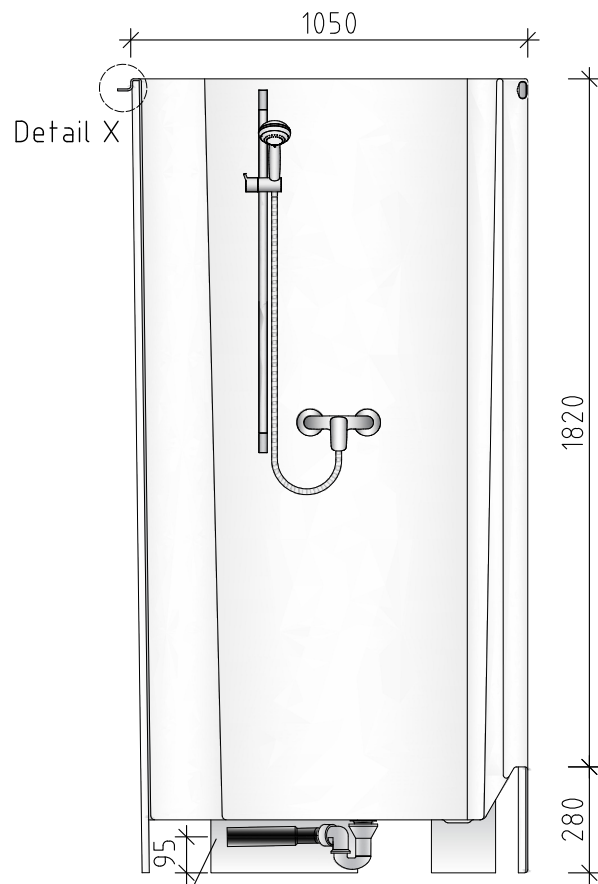

KD8-10/21

Kompaktdusche aus GFK / 800x1050x2100 mm

estec
Europäische Sanitärzellentechnik

AW Leistungsgrenze
Brausewannenablauf

Detail X

Flansch 35 mm
kann auf 0 mm beschnitten
bzw. als Aufnahme für eine
Seitenblende oder Außen-
verkleidung genutzt werden.

Standard-Ausstattung

- Brausegarnitur 90 cm, mit verstellbarem Brausehalter, Brauseschlauch und verchromter Handbrause mit Normalstrahl und Antikalkfunktion (Hansgrohe Cromo 1-jet)
- Einhebel-Brausemischer Aufputz, verchromt (Hansgrohe Logis)
- Brausewannenablauf

Optional

- Duschvorhang, Duschfalttür oder Duschdrehglastür SR 200 aus 8 mm ESG (Türanschlag variabel)
- Unterputzeinhebelmischer oder Thermostatbatterie
- Kopfbrause
- Haltegriffe

Lage, Ausführung und Neubemusterung der Innenausstattung nach vorheriger Absprache (falls abweichend vom Standard)