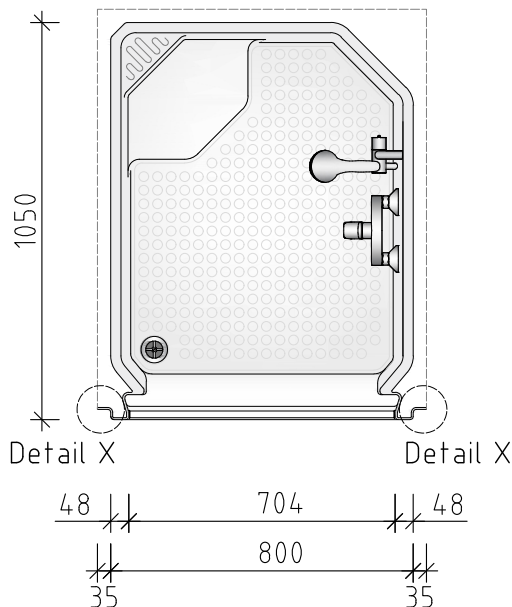

KD8-10/21

Kompaktdusche aus GFK / 800x1050x2100 mm

estec
Europäische Sanitärzellentechnik

AW Leistungsgrenze
Brausewannenablauf

Detail X

Flansch 35 mm
kann auf 0 mm beschnitten
bzw. als Aufnahme für eine
Seitenblende oder Außen-
verkleidung genutzt werden.

Standard-Ausstattung

- Brausegarnitur 90 cm, mit verstellbarem Brausehalter, Brauseschlauch und verchromter Handbrause mit Normalstrahl und Antikalkfunktion (Hansgrohe Cromo 1-jet)
- Einhebel-Brausemischer Aufputz, verchromt (Hansgrohe Logis)
- Brausewannenablauf

Optional

- Duschvorhang, Duschfalttür oder Duschdrehglastür SR 200 aus 8 mm ESG (Türanschlag variabel)
- Unterputzeinhebelmischer oder Thermostatbatterie
- Kopfbrause
- Haltegriffe

Lage, Ausführung und Neubemusterung der Innenausstattung nach vorheriger Absprache (falls abweichend vom Standard)