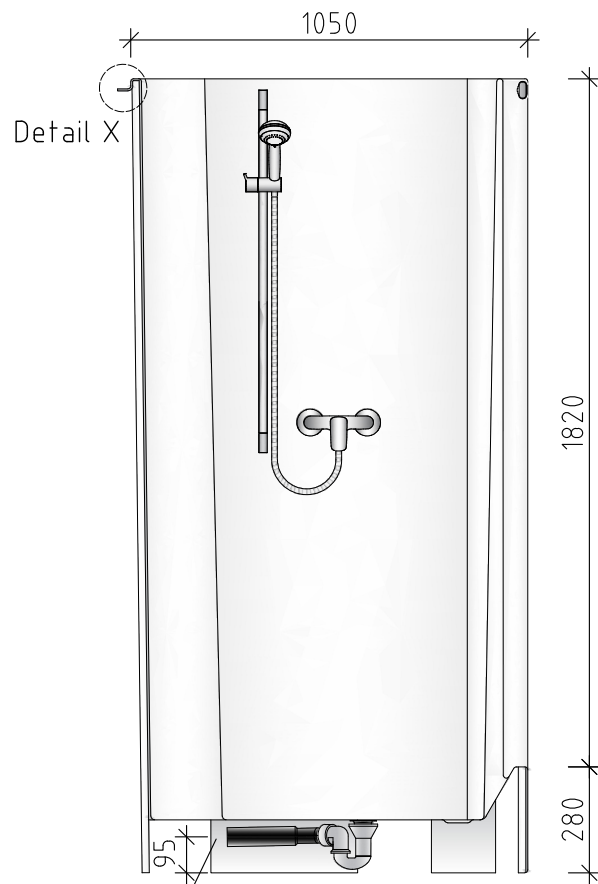

KD8-10/21

Kompaktdusche aus GFK / 800x1050x2100 mm

AW Leistungsgrenze
Brausewannenablauf

Detail X

Flansch 35 mm
kann auf 0 mm beschnitten
bzw. als Aufnahme für eine
Seitenblende oder Außen-
verkleidung genutzt werden.

Standard-Ausstattung

- Brausegarnitur 90 cm, mit verstellbarem Brausehalter, Brauseschlauch und verchromter Handbrause mit Normalstrahl und Antikalkfunktion (Hansgrohe Cromo 1-jet)
- Einhebel-Brausemischer Aufputz, verchromt (Hansgrohe Logis)
- Brausewannenablauf

Optional

- Duschvorhang, Duschfalttür oder Duschdrehglastür SR 200 aus 8 mm ESG (Türanschlag variabel)
- Unterputzeinhebelmischer oder Thermostatbatterie
- Kopfbrause
- Haltegriffe

Lage, Ausführung und Neubemusterung der Innenausstattung nach vorheriger Absprache (falls abweichend vom Standard)