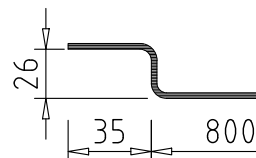

KD8-10/21

Kompaktdusche aus GFK / 800x1050x2100 mm

AW Leistungsgrenze
Brausewannenablauf

Detail X

Flansch 35 mm
kann auf 0 mm beschnitten
bzw. als Aufnahme für eine
Seitenblende oder Außen-
verkleidung genutzt werden.

Standard-Ausstattung

- Brausegarnitur 90 cm, mit verstellbarem Brausehalter, Brauseschlauch und verchromter Handbrause mit Normalstrahl und Antikalkfunktion (Hansgrohe Cromo 1-jet)
- Einhebel-Brausemischer Aufputz, verchromt (Hansgrohe Logis)
- Brausewannenablauf