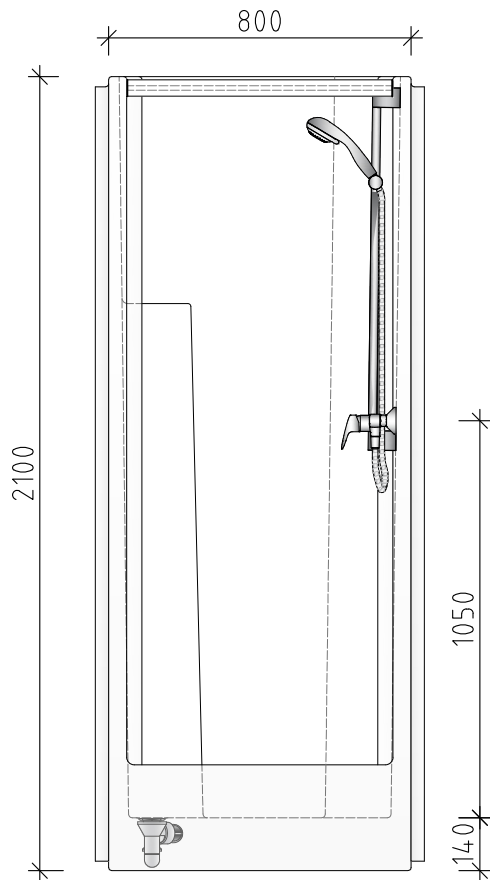

KD8-8/21

Kompaktdusche aus GFK / 800x800x2100 mm

Flansch 35 mm
kann auf 0 mm beschnitten
bzw. als Aufnahme für eine
Seitenblende oder Außen-
verkleidung genutzt werden.

Standard-Ausstattung

- Brausegarnitur 90 cm, mit verstellbarem Brausehalter, Brauseschlauch und verchromter Handbrause mit Normalstrahl und Antikalkfunktion (Hansgrohe Cromo 1-jet)
- Einhebel-Brausemischer Aufputz, verchromt (Hansgrohe Logis)
- Brausewannenablauf

Optional

- Duschkvorhang, Duschkfalttür oder Duschkdrehglstür SR 200 aus 8 mm ESG (Türanschlag variabel)
- Unterputzeinhebelmischer oder Thermostatbatterie
- Kopfbrause
- Haltegriffe

Lage, Ausführung und Neubemusterung der Innenausstattung nach vorheriger Absprache (falls abweichend vom Standard)