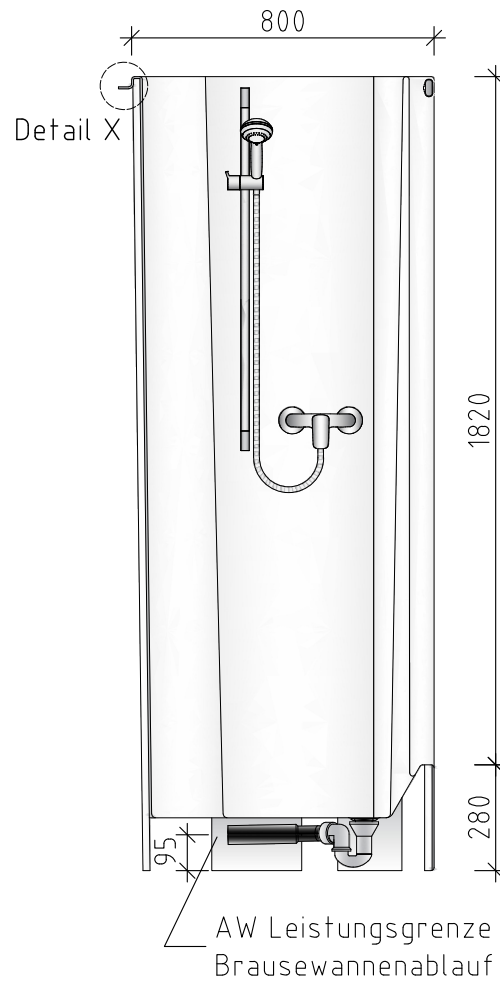

KD8-8/21

Kompaktdusche aus GFK / 800x800x2100 mm

Flansch 35 mm
kann auf 0 mm beschnitten
bzw. als Aufnahme für eine
Seitenblende oder Außen-
verkleidung genutzt werden.

Standard-Ausstattung

- Brausegarnitur 90 cm, mit verstellbarem Brausehalter, Brauseschlauch und verchromter Handbrause mit Normalstrahl und Antikalkfunktion (Hansgrohe Cromo 1-jet)
- Einhebel-Brausemischer Aufputz, verchromt (Hansgrohe Logis)
- Brausewannenablauf

Optional

- Duschkvorhang, Duschkfalttür oder Duschkdrehglstür SR 200 aus 8 mm ESG (Türanschlag variabel)
- Unterputzeinhebelmischer oder Thermostatbatterie
- Kopfbrause
- Haltegriffe

Lage, Ausführung und Neubemusterung der Innenausstattung nach vorheriger Absprache (falls abweichend vom Standard)