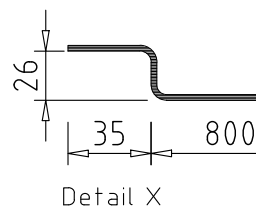

KD8-8/21

Kompaktdusche aus GFK / 800x800x2100 mm

Flansch 35 mm
kann auf 0 mm beschnitten
bzw. als Aufnahme für eine
Seitenblende oder Außen-
verkleidung genutzt werden.

Standard-Ausstattung

- Brausegarnitur 90 cm, mit verstellbarem Brausehalter, Brauseschlauch und verchromter Handbrause mit Normalstrahl und Antikalkfunktion (Hansgrohe Cromo 1-jet)
- Einhebel-Brausemischer Aufputz, verchromt (Hansgrohe Logis)
- Brausewannenablauf

Optional

- Duschkvorhang, Duschkfalttür oder Duschkdrehglstür SR 200 aus 8 mm ESG (Türanschlag variabel)
- Unterputzeinhebelmischer oder Thermostatbatterie
- Kopfbrause
- Haltegriffe

Lage, Ausführung und Neubemusterung der Innenausstattung nach vorheriger Absprache (falls abweichend vom Standard)