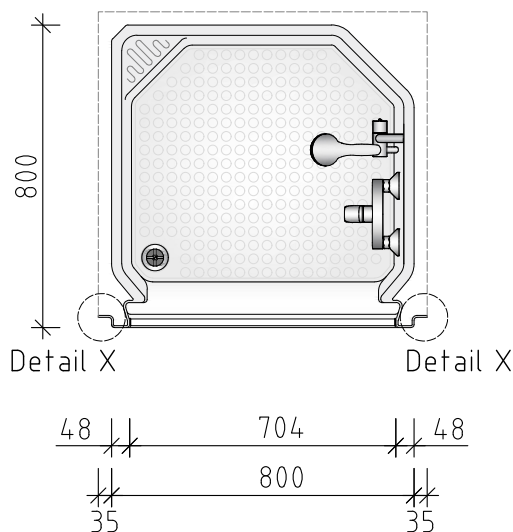

KD8-8/21

Kompaktdusche aus GFK / 800x800x2100 mm

Flansch 35 mm
kann auf 0 mm beschnitten
bzw. als Aufnahme für eine
Seitenblende oder Außen-
verkleidung genutzt werden.

Standard-Ausstattung

- Brausegarnitur 90 cm, mit verstellbarem Brausehalter, Brauseschlauch und verchromter Handbrause mit Normalstrahl und Antikalkfunktion (Hansgrohe Cromo 1-jet)
- Einhebel-Brausemischer Aufputz, verchromt (Hansgrohe Logis)
- Brausewannenablauf

Optional

- Duschkvorhang, Duschkfalttür oder Duschkdrehglstür SR 200 aus 8 mm ESG (Türanschlag variabel)
- Unterputzeinhebelmischer oder Thermostatbatterie
- Kopfbrause
- Haltegriffe

Lage, Ausführung und Neubemusterung der Innenausstattung nach vorheriger Absprache (falls abweichend vom Standard)