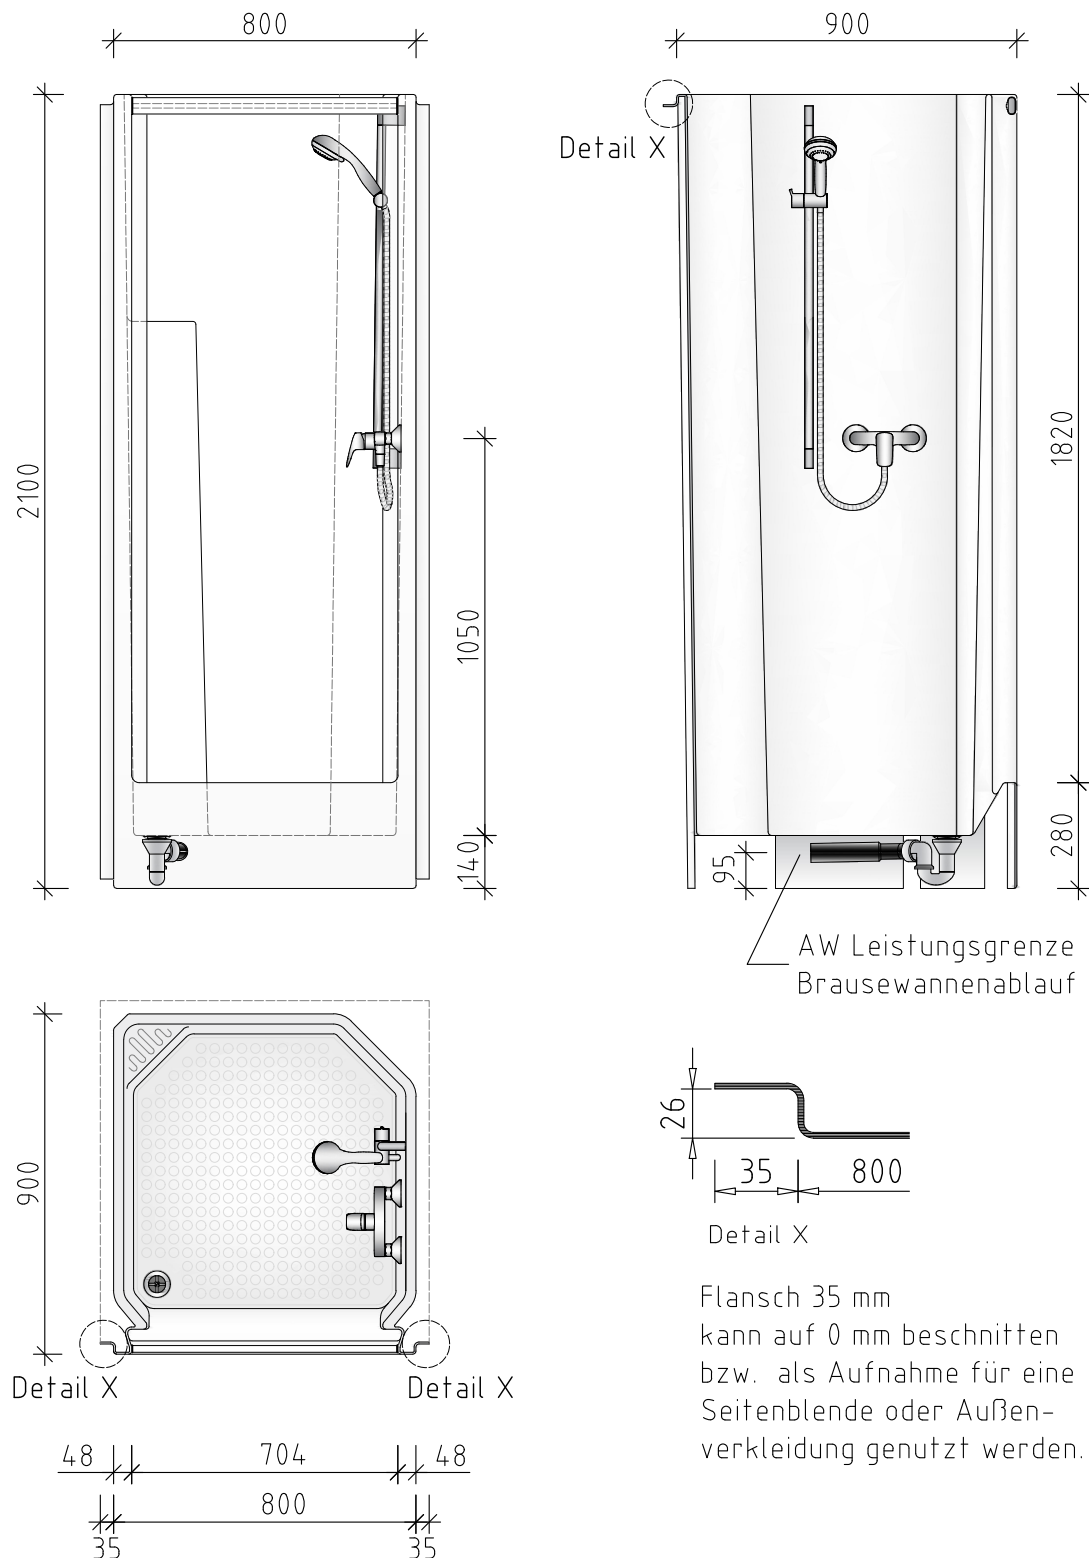

KD8-9/21

Kompaktdusche aus GFK / 800x900x2100 mm

Standard-Ausstattung

- Brausegarnitur 90 cm, mit verstellbarem Brausehalter, Brauseschlauch und verchromter Handbrause mit Normalstrahl und Antikalkfunktion (Hansgrohe Cromo 1-jet)
- Einhebel-Brausemischer Aufputz, verchromt (Hansgrohe Logis)
- Brausewannenablauf

Optional

- Duschvorhang, Duschkabine oder Duschkabine SR 200 aus 8 mm ESG (Türanschlag variabel)
- Unterputzeinhebelmischer oder Thermostatbatterie
- Kopfbrause
- Haltegriffe

Lage, Ausführung und Neubemusterung der Innenausstattung nach vorheriger Absprache (falls abweichend vom Standard)