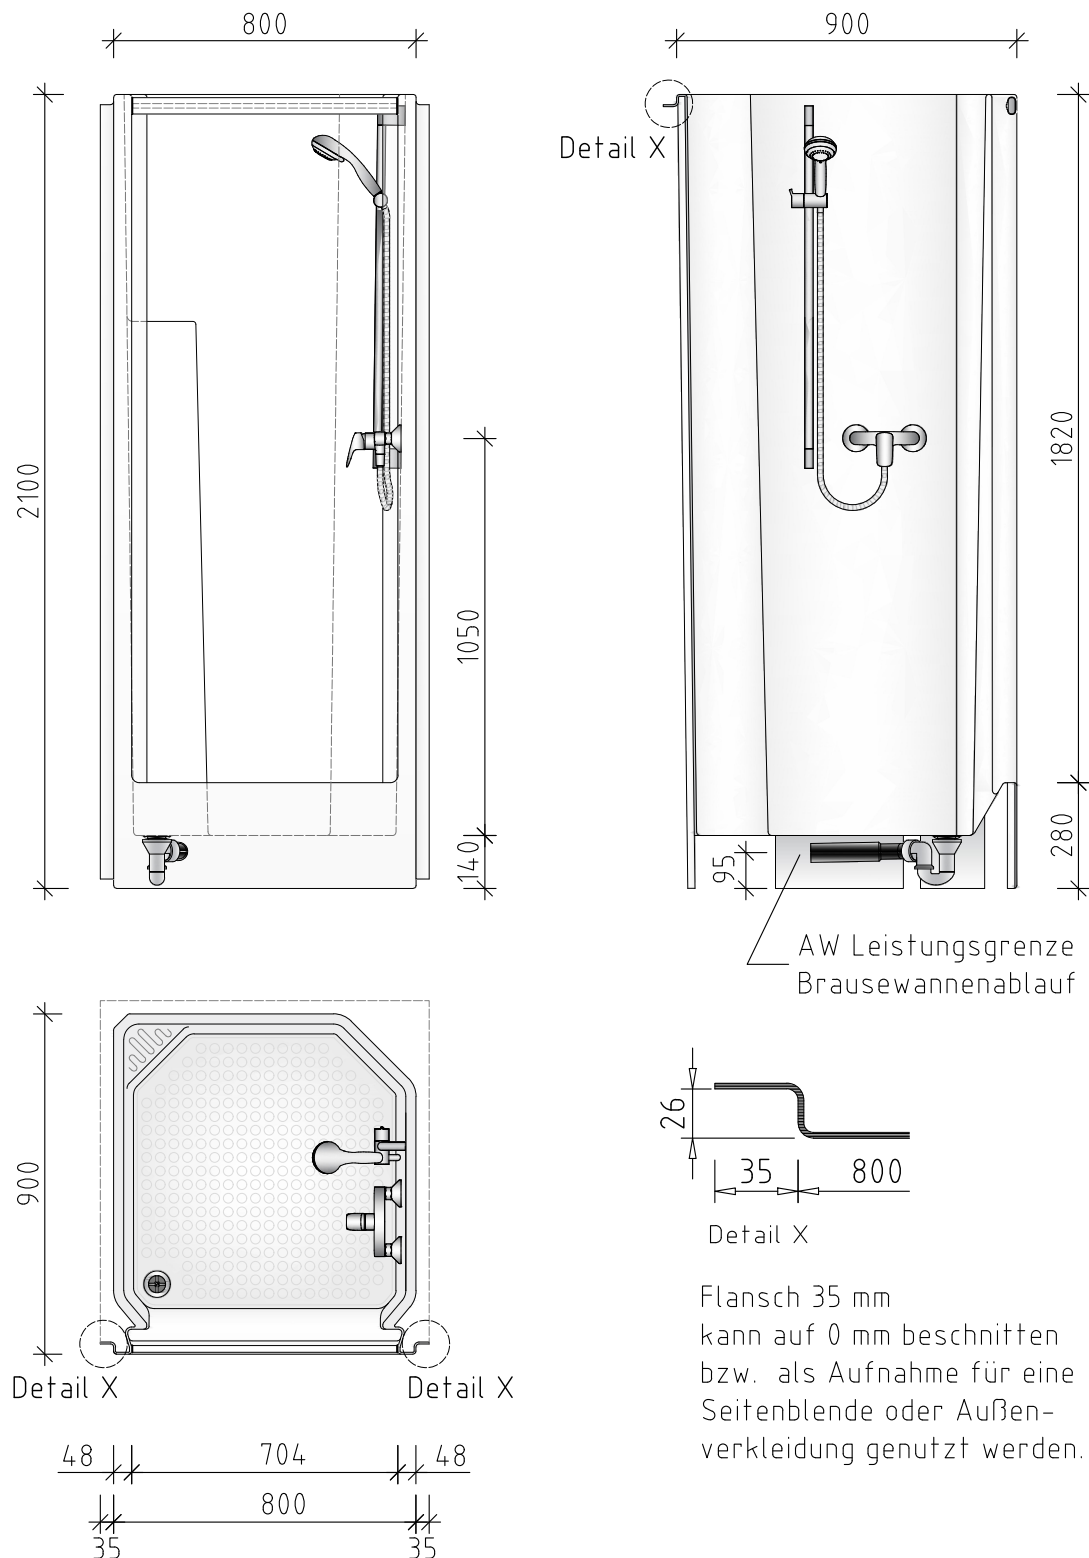

KD8-9/21

Kompaktdusche aus GFK / 800x900x2100 mm

Flansch 35 mm
kann auf 0 mm beschnitten
bzw. als Aufnahme für eine
Seitenblende oder Außen-
verkleidung genutzt werden.

Standard-Ausstattung

- Brausegarnitur 90 cm, mit verstellbarem Brausehalter, Brauseschlauch und verchromter Handbrause mit Normalstrahl und Antikalkfunktion (Hansgrohe Cromo 1-jet)
- Einhebel-Brausemischer Aufputz, verchromt (Hansgrohe Logis)
- Brausewannenablauf

Optional

- Duschvorhang, Duschkabine oder Duschkabine SR 200 aus 8 mm ESG (Türanschlag variabel)
- Unterputzeinhebelmischer oder Thermostatbatterie
- Kopfbrause
- Haltegriffe

Lage, Ausführung und Neubemusterung der Innenausstattung nach vorheriger Absprache (falls abweichend vom Standard)