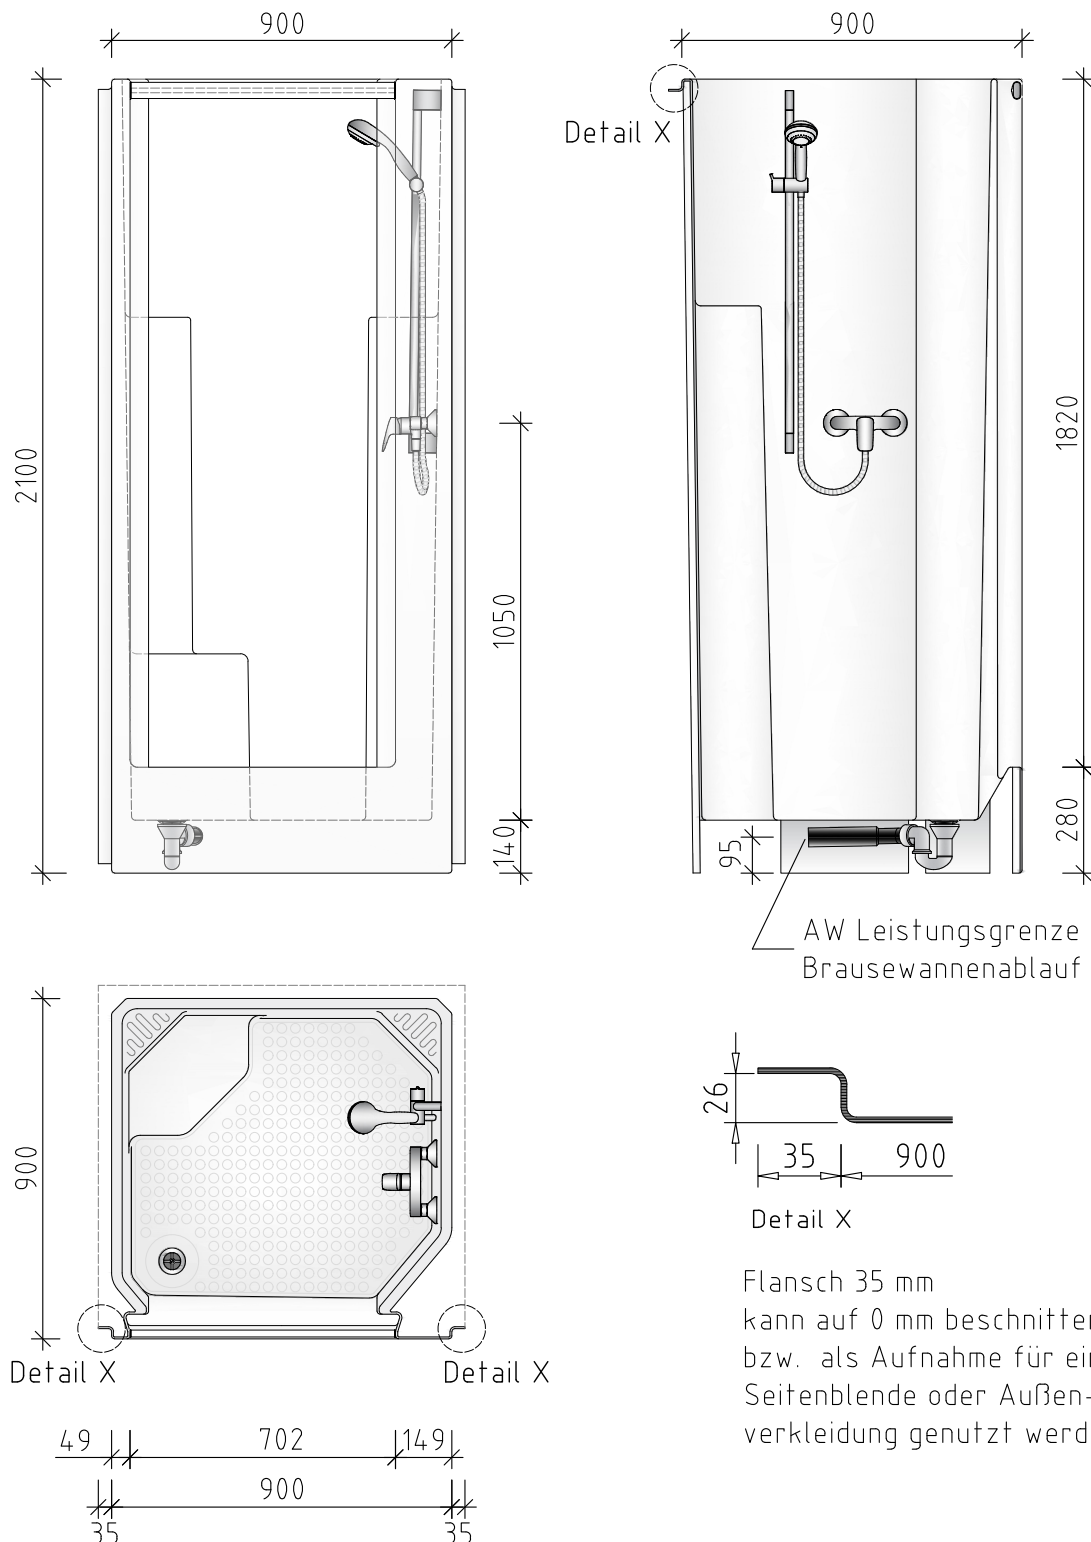

KD9-9/21

Kompaktdusche aus GFK / 900x900x2100 mm

Standard-Ausstattung

- Brausegarnitur 90 cm, mit verstellbarem Brausehalter, Brauseschlauch und verchromter Handbrause mit Normalstrahl und Antikalkfunktion (Hansgrohe Cromo 1-jet)
- Einhebel-Brausemischer Aufputz, verchromt (Hansgrohe Logis)
- Brausewannenablauf

Optional

- Duschvorhang, Duschkabltür oder Duschklehrtür SR 200 aus 8 mm ESG (Türanschlag variabel)
- Unterputzeinhebelmischer oder Thermostatbatterie
- Kopfbrause
- Haltegriffe

Lage, Ausführung und Neubemusterung der Innenausstattung nach vorheriger Absprache (falls abweichend vom Standard)