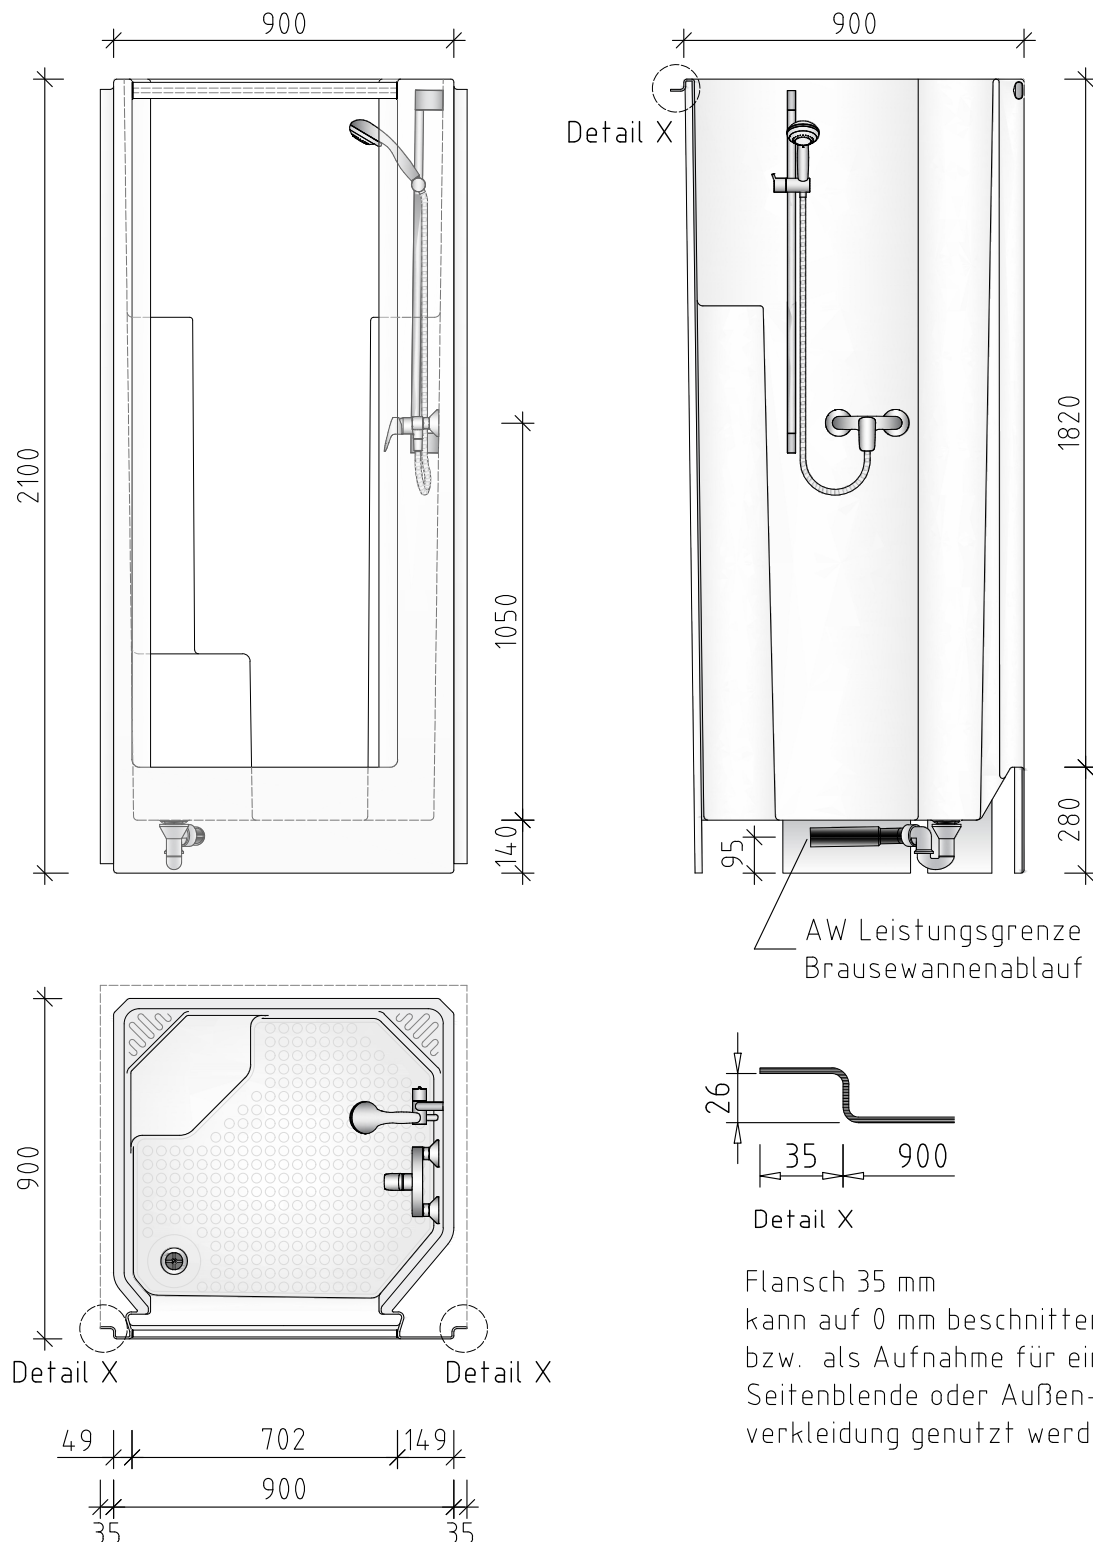

KD9-9/21

Kompaktdusche aus GFK / 900x900x2100 mm

Standard-Ausstattung

- Brausegarnitur 90 cm, mit verstellbarem Brausehalter, Brauseschlauch und verchromter Handbrause mit Normalstrahl und Antikalkfunktion (Hansgrohe Cromo 1-jet)
- Einhebel-Brausemischer Aufputz, verchromt (Hansgrohe Logis)
- Brausewannenablauf

Optional

- Duschvorhang, Duschfalttür oder Duschdrehglastür SR 200 aus 8 mm ESG (Türanschlag variabel)
- Unterputzeinhebelmischer oder Thermostatbatterie
- Kopfbrause
- Haltegriffe

Lage, Ausführung und Neubemusterung der Innenausstattung nach vorheriger Absprache (falls abweichend vom Standard)