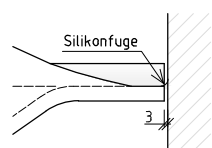

## Mögliche seitliche Randausbildungen

**(RWA)**  
Wandanschluss, Aufkantung (Hohlkehle)

**(RWG)**  
Wandanschluss, gerade

**(RFA)**  
freihängend, Aufkantung (Hohlkehle)

**(RFG)**  
freihängend, gerade

Bis zu 4 Mulden können als Anlage geliefert werden.

Bei einer größeren Anzahl können diese vor Ort zusammengesetzt und fugenlos verformt werden.

### Standard-Ausstattung

- Waschtisch aus Mineralwerkstoff Corian<sup>®</sup> mit frontseitigem Spritzschutz und rückseitiger Hohlkehlaufkantung
- pulverbeschichtete Edelstahlkonsole mit Befestigungsbohrungen, Achsmaß 280 mm, Farbe Glacier White
- Siebkorbventil mit Sieb aus Edelstahl